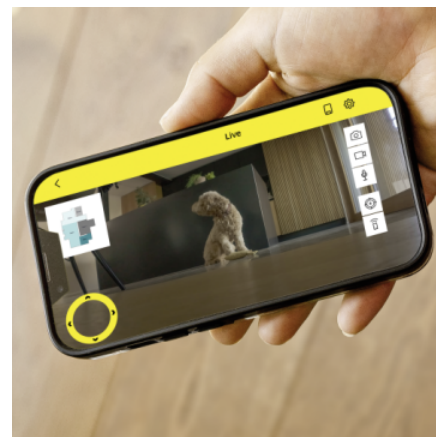

■ Obsaženo v objemu dodávky.

Osvědčená technologie válečků

- Rotační válec je neustále zvlhčován čerstvou vodou a po každém otočení důkladně otřen. To zaručuje hygienické a účinné mokré čištění tvrdých podlah.

Inteligentní detekce nečistot

- RVF 7 Comfort Extra detekuje stupeň znečištění a poté automaticky upraví parametry čištění, aby zajistil účinné a důkladné čištění.

Živá kamera s dálkovým přístupem

- Prostřednictvím aplikace máte kdykoli přístup k živému přenosu z kamery připojené k vašemu zařízení RVF 7 Comfort Extra, takže můžete sledovat svůj domov, i když jste pryč.