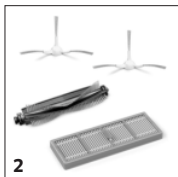

PŘÍSLUŠENSTVÍ K RVF 7 COMFORT EXTRA 1.269-693.0

		Číslo produktu		
ROBOTICKÝ VYSAVAČ				
Filtry				
Filtrační sáčky do odsávací stanice k RCV 5 (3 ks)	1	2.269-644.0	Vysoce kvalitní vlněné filtrační sáčky zajišťují jednoduchou a hygienickou likvidaci nečistot a prachu ze stanice; speciálně pro odsávací stanici RCV 5.	<input type="checkbox"/>
Accessory kits				
Sada příslušenství RCF 7	2	2.269-681.0	Sada příslušenství pro robotický vysavač a myčku RVF 7 obsahuje hlavní kartáč, dva boční kartáče a filtr.	<input type="checkbox"/>
Rollers				
Univerzální válec RCF 7	3	2.269-680.0	Válce pro různé povrchy robotického vysavače a myčky RVF 7 zajišťují šetrné mokré čištění a péči o všechny tvrdé podlahy. Nezanechávají vlákna, jsou savé a odolné. Lze prát v pračce při teplotě do 60 °C.	<input type="checkbox"/>