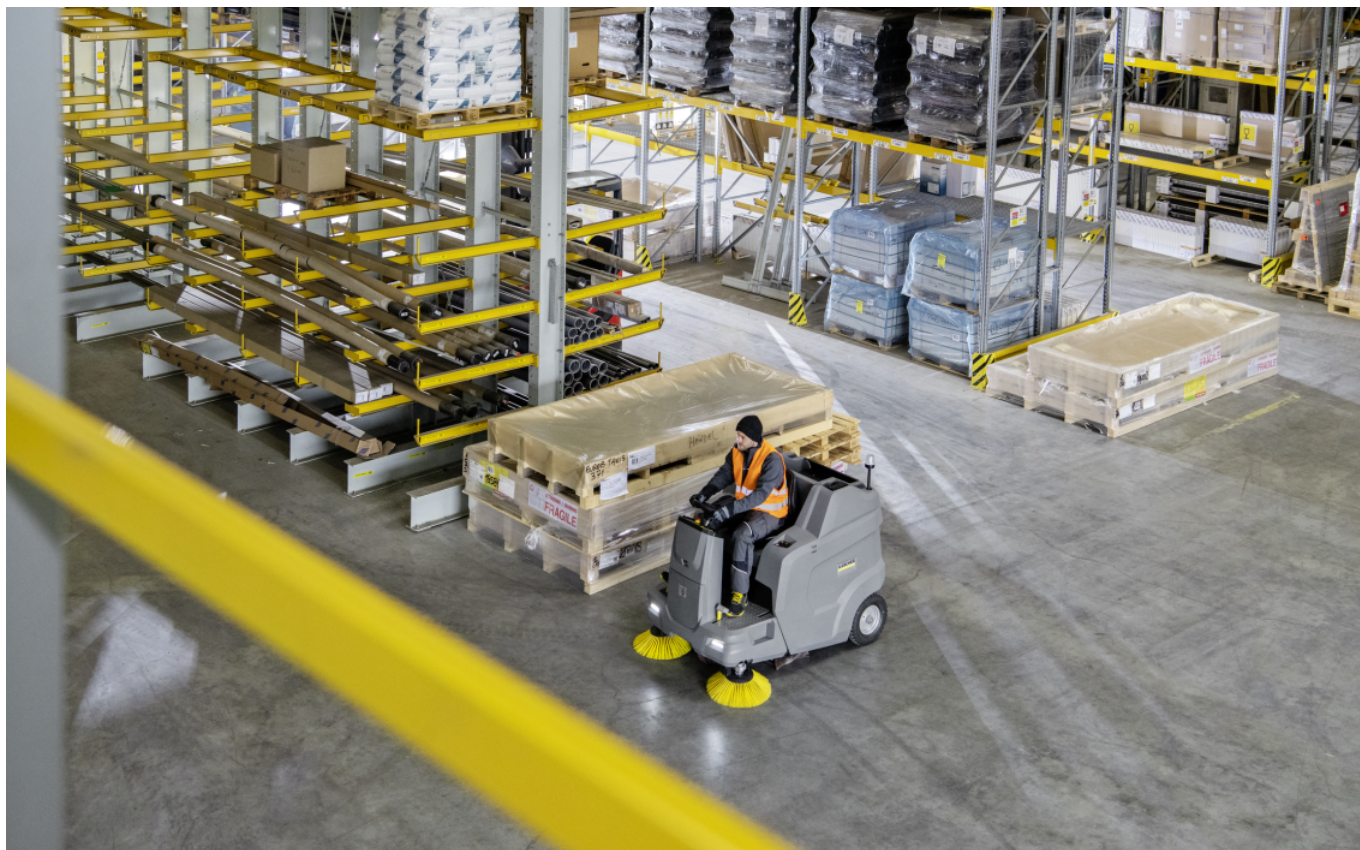

KM 100/120 R BP

Komfortní, velmi produktivní zametací stroj s odsáváním KM 100/120 R Bp na bateriový pohon s hydraulickým vyprazdňováním vrchem a provozem bez emisí – ideální pro prašné vnitřní prostory.

Made in Germany

Číslo produktu

1.280-170.0

- Bateriový zametací stroj, vyprazdňování kontejneru vrchem
- Pracovní šířka 1000 mm, výkon 6000 m²/h, objem zásobníku 120 l
- Kruhový filtr, boční kartáč vpravo, výstražné světlo, úložný prostor pro příslušenství

■ Obsaženo v objemu dodávky.

Tento stroj vyžaduje odborné poradenství/předání.

Vysoká produktivita

- Vynikající výsledek zemetání díky výkyvnému systému zemetacího válce
- Velký objem nádrže na nečistoty (120 l) pro dlouhé pracovní intervaly bez přerušení.
- Robustní konstrukce a osvědčené komponenty pro minimální výpadky stroje.