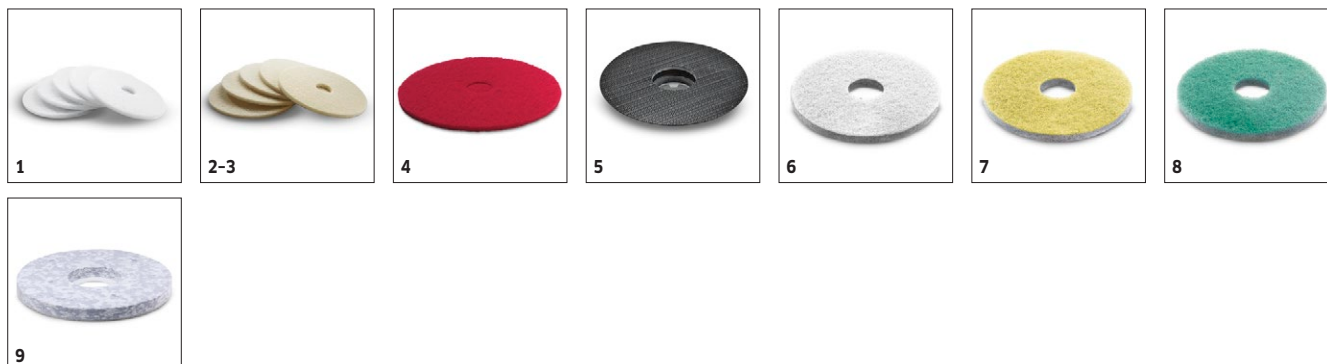

BDP 43/450 C ADV

1.291-225.0

KÄRCHER

		Číslo produktu	Stupeň tvrdosti	Průměr	Barva	Množství	Cena	
Pady								
Pad	1	6.369-469.0	velmi měkký	432 mm	bílý	5 Kusy		Bílý, měkký a neabrazivní pad pro čištění a leštění ve vysokém lesku. ☐
	2	6.371-149.0	měkký	432 mm	přírodní	5 Kusy		Běžový pad s jemným brusivem pro čištění a leštění. ☐
	3	6.371-081.0	měkký	432 mm	běžový	5 Kusy		☐
	4	6.369-470.0	středně měkký	432 mm	červený	5 Kusy		Červený pad pro pravidelné čištění. ☐
Unašeč padů								
Unašeč padů	5	6.369-901.0		430 mm		1 Kusy		Unašeč padů k čištění s pady na zařízeních do 500 ot/min a pro různé rychlosti (DUO Speed). Průměr 430 mm. S deskou s háčky, rychlovýměnnou spojkou a Centerlockem. ☐
Diamantové pady								
Diamantový pad	6	6.371-256.0	hrubý	432 mm	bílý	5 Kusy		Bílý hrubý diamantový pad pro tvrdé podlahové krytiny. Odstraňuje drobné škrábance a vytváří čistou, rovnoměrně matnou základnu pro další ošetření padem se žlutým diamantem. ☐
	7	6.371-257.0	střední	432 mm	žlutý	5 Kusy		Žlutý, diamantový pad pro ošetření a údržbu tvrdých podlahových krytin. Pro hedvábně matný povrch, který lze následně vyleštit pomocí padu se zeleným diamantem. ☐
	8	6.371-238.0	jemný	432 mm	zelený	5 Kusy		Zelený jemný diamantový pad pro leštění leštitelných podlahových krytin. Vytváří vysoce lesklé povrchy a lze jej také použít ke krystalizaci. ☐
Melaminové pady								
Melaminový pad	9	6.371-023.0		432 mm	šedý / bílý	2 Kusy		Bílý melaminový pad pro střední a hluboké čištění mikroporéznych povrchů, stejně jako jemného kamene a jiných tvrdých podlahových krytin. Lze použít také k odstranění šedého zákalu. ☐

☐ Volitelné příslušenství