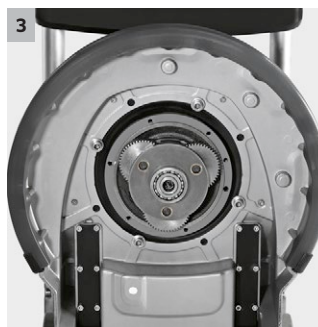

3 Vysoká kvalita

- Výkonný motor a celokovová planetová převodovka
- Velmi robustní provedení s dlouhou životností a vysokým točivým momentem pro efektivní práci