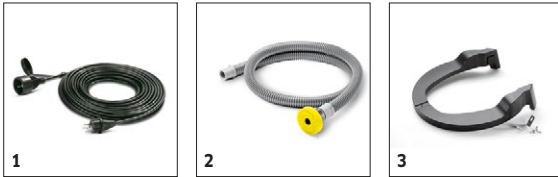

BDS 51/180 C ADV

1.291-227.0

KÄRCHER

		Číslo produktu	Délka	Barva	Množství	Cena		
Ostatní								
Prodlužovací kabel	1	6.647-022.0	20 m		1 Kusy		Prodlužovací kabel, délka 20 m, 3x1,5 mm². S uzemněnou vidlicí chráněnou proti ostřikující vodě, odlehčení v tahu a ochrana proti zalomení.	☐
Plnicí hadice	2	6.680-124.0	1,5 m		1 Kusy		1500 mm dlouhá plnicí hadice s univerzální nálevkou ulehčuje plnění stroje z vodovodního kohoutku. Vhodný pro všechny běžné vodovodní kohoutky.	☐
Dodatkové závaží 10 kg	3	2.642-802.0			1 Kusy		10 kg závaží zvyšuje kontaktní tlak zajišťuje větší efektivitu práce při stahování, broušení, krystalizaci apod.	☐

☐ Volitelné příslušenství