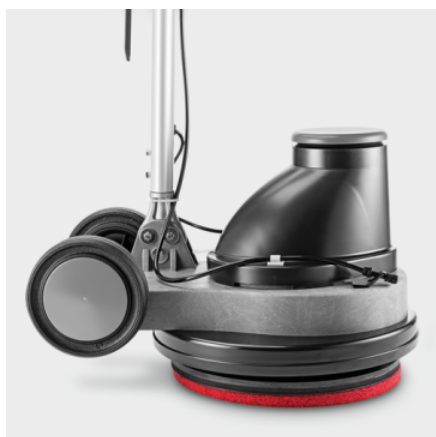

Velká kola

- Jednoduchý transport i na delší vzdálenosti
- Pohodlné přenášení po schodech
- Transportovatelný i v parkovací pozici

Rychlý, vysokorychlostní jednokotoučový stroj se 400 ot./min

- Velmi klidný chod při současně vysokém plošném výkonu
- Pro vynikající výsledky leštění

Integrovaná zásuvka

- Pro připojení odsávací jednotky, která snižuje tvorbu prachu.
- Bez nutnosti vedení dodatečného kabelu – pro efektivní práci