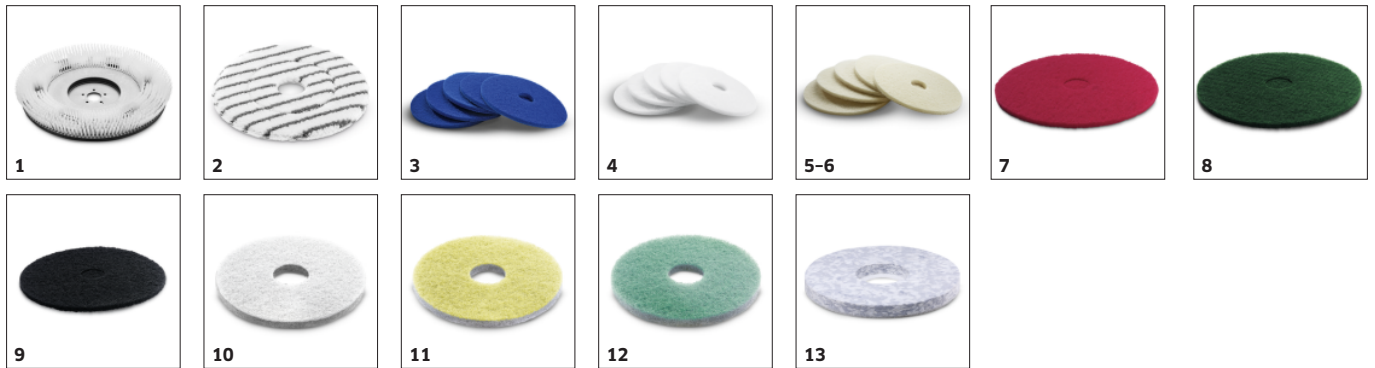

PŘÍSLUŠENSTVÍ K BDS 43/ ORBITAL C

1.291-252.0

		Číslo produktu		
KOTOUČOVÉ KARTÁČE				
Diskový kartáč Orbital	1	6.370-268.0	Standardní diskový kartáč pro pravidelné údržbové čištění.	☐
DISKOVÉ PADY A UNAŠEČE PADŮ				
Mikrovláknové pady				
Pad z mikrovlákna, 432 mm, 5 ks, bílý, 430 mm, 5 Kusy	2	6.371-346.0	Pad z mikrovlákna pro spolehlivé a šetrné odstranění zašedlé vrstvy. Ideální pro jemné kameninové dlaždice.	☐
Pady				
Pad, měkký, modrý, 432 mm, 5 Kusy	3	6.369-471.0	5 padů, měkké, modré, průměr 432 mm. Pro čištění všech podlah.	☐
Pad, velmi měkký, bílý, 432 mm, 5 Kusy	4	6.369-469.0	Měkké a neabrazivní pad pro leštění ve vysokém lesku.	☐
Pad přírodní, měkký, přírodní, 432 mm, 5 Kusy	5	6.371-149.0	Běžový pad s jemným brusivem pro čištění a leštění.	☐
Pad, měkký, béžový, 432 mm, 5 Kusy	6	6.371-081.0	Běžový pad s ultra jemným brusivem pro čištění a leštění.	☐
Pad, středně měkký, červený, 432 mm, 5 Kusy	7	6.369-470.0	Červený pad pro pravidelné čištění.	☐
Pad, středně tvrdý, zelený, 432 mm, 5 Kusy	8	6.369-472.0	Zelený pad pro hloubkové čištění a odstraňování lepkavých nečistot.	☐
Pad, tvrdý, Černá, 432 mm, 5 Kusy	9	6.369-473.0	Černý pad pro hloubkové čištění odolných podlahových krytin velmi lepkavou špínou.	☐
Diamantové pady				
Diamantový pad, hrubý, bílý, 432 mm, 5 Kusy	10	6.371-256.0	Bílý hrubý diamantový pad pro tvrdé podlahové krytiny. Odstraňuje drobné škrábance a vytváří čistou, rovnoměrně matnou základnu pro další ošetření padem se žlutým diamantem.	☐
Diamantový pad, střední, žluté barvy., 432 mm, 5 Kusy	11	6.371-257.0	Žlutý, diamantový pad pro ošetření a údržbu tvrdých podlahových krytin. Pro hedvábně matný povrch, který lze následně vyleštit pomocí padu se zeleným diamantem.	☐
Diamantový pad, jemný, zelený, 432 mm, 5 Kusy	12	6.371-238.0	Zelený jemný diamantový pad pro leštění leštitelných podlahových krytin. Vytváří vysoce lesklé povrchy a lze jej také použít ke krystalizaci.	☐
Melaminové pady				
Melaminový pad, 430 mm, 2 ks, šedý / bílý, 430 mm, 2 Kusy	13	6.371-345.0	Bílý melaminový diskový pad pro střední a hloubkové čištění mikroporézních povrchů, jemného kamene a jiných tvrdých podlahových krytin. Lze použít i k odstranění zašedlé vrstvy.	☐

■ Obsaženo v objemu dodávky. ☐ Volitelné příslušenství