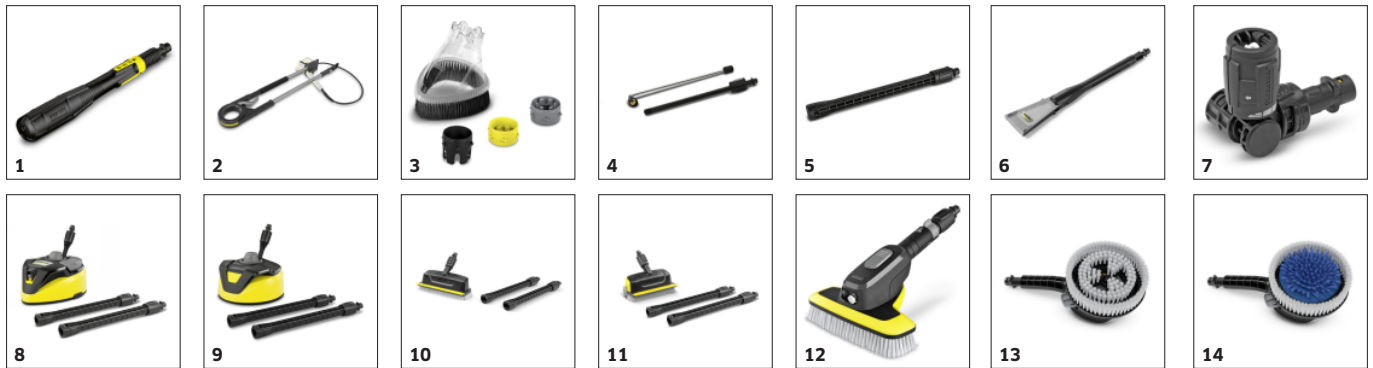

PŘÍSLUŠENSTVÍ K K 7 PREMIUM SMART CONTROL 1.317-230.0

		Číslo produktu		
PRACOVNÍ NÁSTAVCE				
Pracovní nástavec Multi Jet 180 Full Control, 3v1 pro K 7 FC Plus a K 7 Premium FC Plus a Smart Control	1	2.643-907.0	Pracovní nástavec Kärcher 3 v 1 Multi Jet je vhodný pro vysokotlaké čističe K 7 Full Control Plus a K 7 Premium Full Control Plus (od 2017) s G 180 Q Full Control Plus Power Gun.	☒
Teleskopický nástavec TLA 4	2	2.644-190.0	Jednoduché čištění v (téměř) každém bodě: Teleskopický rozstříkovací nástavec se díky 180 ° nastavitelnému závěsu snadno dostane do těžko přístupných míst.	☐
Ochrana proti ostříku	3	2.642-706.0	Průhledná ochrana proti rozstříku pro vysokotlaké čističe Kärcher tříd K 2 až K7 chrání uživatele a okolí před stříkající vodou. Ideální při čištění rohů a hran.	☐
Úhlový pracovní nástavec	4	2.638-817.0	Extra dlouhý zahnutý pracovní nástavec k pohodlnému čištění těžce přístupných míst např. okapů nebo podvozků vozidel.	☐
Prodloužení pracovního nástavce	5	2.643-240.0	Prodloužení o 0,4 m. K efektivnímu čištění těžko dostupných míst. Vhodné pro veškeré příslušenství Kärcher.	☐
ecoBooster 180	6	2.645-386.0	Ideální pro choulostivé povrchy, velmi účinný ecoBooster poskytuje o 50 % vyšší čisticí výkon než plochá tryska, šetří vodu, energii a čas. Kompatibilní se všemi modely K 7.	☐
Vario Power Jet Short 360° VP 180 S pro K 2 - K 7	7	2.643-254.0	Vario Power Jet Short 360° s plynulou regulací tlaku a s kloubem nastavitelným v rozsahu 360° je ideální pro čištění těžko přístupných míst ležícím příliš blízko u sebe.	☐
ČISTIČE PLOCH				
Čistič ploch T 7 Plus	8	2.644-074.0	Čistič ploch T 7 Plus s funkcí oplachování – pro efektivní a bez rozstříkování velkých ploch. Výkonová tryska pro maximální čisticí výkon, dokonce i v rozích a podél okrajů.	☐
Čistič ploch T 5	9	2.644-084.0	Čistič ploch T 5 – důkladné čištění bez rozstříku na velkých plochách. Nastavitelná poloha trysky znamená, že čistič povrchu lze použít k čištění tvrdých i jemných povrchů.	☐
Výkonný čistič povrchu PS 30	10	2.644-123.0	Výkonný čistič povrchu PS 30 se svými třemi integrovanými vysokotlakými tryskami účinně odstraňuje tvrdé nečistoty z různých povrchů a šetří tak čas. Ideální pro schody a hrany. Zahrnuje integrovanou stírací lištu pro odstranění znečištěné vody.	☐
Pracovní nástavec PS 30 Plus	11	2.644-212.0	Pracovní nástavec PS 30 Plus odstraňuje odolné nečistoty pomocí 3 vysokotlakých trysek. Díky otočné boční trysce lze snadno vyčistit všechny rohy a hrany.	☐
KARTÁČE A MYCÍ HOUBY				
Mycí kartáč WB 7	12	2.644-374.0	Obzvláště univerzální díky své chytré kombinaci: Mycí kartáč WB 7 Plus 3 v 1 kombinuje pěnový paprsek, vysokotlakou plochou trysku a měkký kartáč v jediném produktu.	☐
Rotační kartáč WB 130	13	2.644-286.0	Rotační mycí kartáč s výměnným nástavcem čistí hladké povrchy, jako je barva, sklo nebo plast. Rychlá výměna nástavce díky integrované uvolňovací páce.	☐
Rotační kartáč WB 130 car & bike	14	2.644-287.0	Rotační mycí kartáč s inovativním odnímatelným nástavcem Car & Bike z mikrovlákna. Lze prát v pračce na 60 °C. Šetrné čištění automobilů a motocyklů.	☐