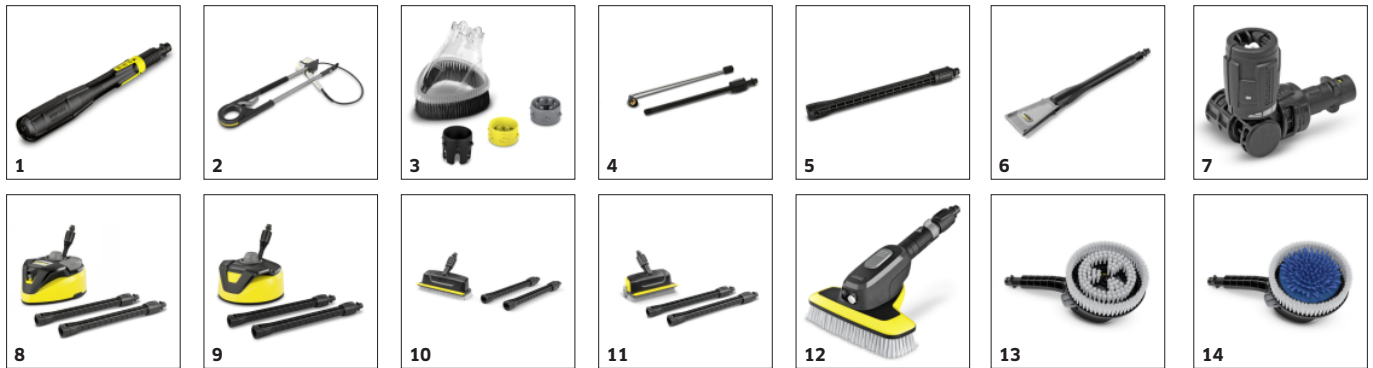

PŘÍSLUŠENSTVÍ K K 7 PREMIUM SMART CONTROL HOME FJ 1.317-245.0

		Číslo produktu		
PRACOVNÍ NÁSTAVCE				
Pracovní nástavec Multi Jet 180 Full Control, 3v1 pro K 7 FC Plus a K 7 Premium FC Plus a Smart Control	1	2.643-907.0	Pracovní nástavec Kärcher 3 v 1 Multi Jet je vhodný pro vysokotlaké čističe K 7 Full Control Plus a K 7 Premium Full Control Plus (od 2017) s G 180 Q Full Control Plus Power Gun.	☒
Teleskopický nástavec TLA 4	2	2.644-190.0	Jednoduché čištění v (téměř) každém bodě: Teleskopický rozstříkovací nástavec se díky 180 ° nastavitelnému závěsu snadno dostane do těžko přístupných míst.	☐
Ochrana proti ostříku	3	2.642-706.0	Průhledná ochrana proti rozstříku pro vysokotlaké čističe Kärcher tříd K 2 až K7 chrání uživatele a okolí před stříkající vodou. Ideální při čištění rohů a hran.	☐
Úhlový pracovní nástavec	4	2.638-817.0	Extra dlouhý zahnutý pracovní nástavec k pohodlnému čištění těžce přístupných míst např. okapů nebo podvozků vozidel.	☐
Prodloužení pracovního nástavce	5	2.643-240.0	Prodloužení o 0,4 m. K efektivnímu čištění těžko dostupných míst. Vhodné pro veškeré příslušenství Kärcher.	☐
ecoBooster 180	6	2.645-386.0	Ideální pro choulostivé povrchy, velmi účinný ecoBooster poskytuje o 50 % vyšší čisticí výkon než plochá tryska, šetří vodu, energii a čas. Kompatibilní se všemi modely K 7.	☐
Vario Power Jet Short 360° VP 180 S pro K 2 - K 7	7	2.643-254.0	Vario Power Jet Short 360° s plynulou regulací tlaku a s kloubem nastavitelným v rozsahu 360° je ideální pro čištění těžko přístupných míst ležícím příliš blízko u sebe.	☐
ČISTIČE PLOCH				
Čistič ploch T 7 Plus	8	2.644-074.0	Čistič ploch T 7 Plus s funkcí oplachování - pro efektivní a bez rozstříkovaní velkých ploch. Výkonová tryska pro maximální čisticí výkon, dokonce i v rozích a podél okrajů.	☐
Čistič ploch T 5	9	2.644-084.0	Čistič ploch T 5 - důkladné čištění bez rozstříku na velkých plochách. Nastavitelná poloha trysky znamená, že čistič povrchu lze použít k čištění tvrdých i jemných povrchů.	☐
Výkonný čistič povrchu PS 30	10	2.644-123.0	Výkonný čistič povrchu PS 30 se svými třemi integrovanými vysokotlakými tryskami účinně odstraňuje tvrdé nečistoty z různých povrchů a šetří tak čas. Ideální pro schody a hrany. Zahrnuje integrovanou stírací lištu pro odstranění znečištěné vody.	☐
Pracovní nástavec PS 30 Plus	11	2.644-212.0	Pracovní nástavec PS 30 Plus odstraňuje odolné nečistoty pomocí 3 vysokotlakých trysek. Díky otočné boční trysce lze snadno vyčistit všechny rohy a hrany.	☐
KARTÁČE A MYČÍ HOUBY				
Myč kartáč WB 7	12	2.644-374.0	Obzvláště univerzální díky své chytré kombinaci: Myč kartáč WB 7 Plus 3 v 1 kombinuje pěnový paprsek, vysokotlakou plochou trysku a měkký kartáč v jediném produktu.	☐
Rotační kartáč WB 130	13	2.644-286.0	Rotační myč kartáč s výměnným nástavcem čistí hladké povrchy, jako je barva, sklo nebo plast. Rychlá výměna nástavce díky integrované uvolňovací páce.	☐
Rotační kartáč WB 130 car & bike	14	2.644-287.0	Rotační myč kartáč s inovativním odnímatelným nástavcem Car & Bike z mikrovlákna. Lze prát v pračce na 60 °C. Šetrné čištění automobilů a motocyklů.	☐