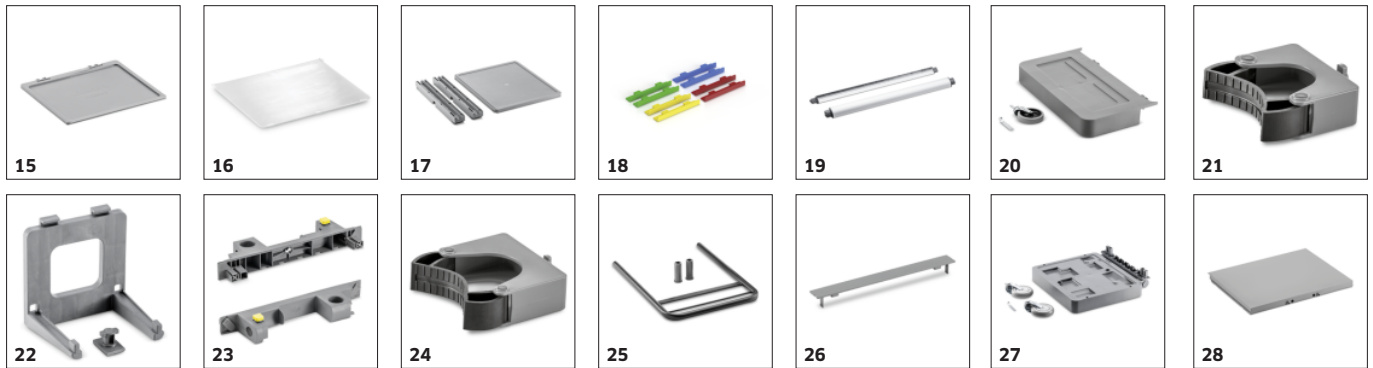

Obsaženo v objemu dodávky. Volitelné příslušenství

PŘÍSLUŠENSTVÍ K FM SWIFT 50/ C 1.321-002.0

		Číslo produktu		
ÚKLIDOVÉ VOZÍKY & KBELÍKY				
Uskladnění				
Víko kbelíku 6l	15	2.855-265.0	K hygienickému zakrytí 6l kbelíků slouží praktické víko.	<input type="checkbox"/>
Držák dokumentů na dveřích	16	2.855-270.0	Snadno připevnitelný držák dokumentů pro pohodlné ukládání materiálů, jako jsou bezpečnostní listy, nástěnné tabulky a plány čištění.	<input type="checkbox"/>
Zásobník	17	2.855-291.0	Sada zásobníků obsahuje zásobník a dva držáky otevřené zásuvky pro připevnění.	<input type="checkbox"/>
Sada klipů lakovaných	18	9.212-802.0		<input type="checkbox"/>
Fixace				
Sada profilových rohů	19	2.855-247.0	Hliníkový rohový rámový profil pro individuální přizpůsobení úklidových vozíků Flexomate s velkými a malými základními deskami.	<input checked="" type="checkbox"/>
Přídavný modul základní rámové kolo D100	20	2.855-251.0	Výsuvnou základovou desku s kolečkem lze použít k podepření vložek do popelnice nebo k přepravě dvou kbelíků 6 l nebo jednoho kbelíku 12 l, stejně jako malých čistících strojů, jako je EB 30/1 Li-Ion nebo BR 30/1 Bp.	<input checked="" type="checkbox"/>
FlexoLink S	21	2.855-255.0	Malý držák FlexoLink S pro držáky mopů a prachovky s maximálním průměrem 26 mm.	<input checked="" type="checkbox"/>
FlexoLink XL	22	2.855-261.0	Velký FlexoLink XL lze použít k připevnění čistících značek nebo WVP 10 Adv na vozík.	<input checked="" type="checkbox"/>
FlexoDock	23	2.855-241.0	Pomocí FlexoDock lze dva nebo více vozíků FlexoMate vzájemně propojit a poté odpojit.	<input type="checkbox"/>
FlexoLink M	24	2.855-254.0	Držák FlexoLink M lze použít k zajištění strojů k vozíku během přepravy.	<input type="checkbox"/>
Držák pro lis na mopy	25	2.855-260.0	Držák na 2 × 15l kbelíky a univerzální lis na mop.	<input type="checkbox"/>
Krycí lišta	26	2.855-266.0	Krycí lišta pro zakrytí otevřených oblastí v horním rámu a na základní desce.	<input type="checkbox"/>
Skládací základní rám pro rozšiřovací modul pro FlexoMate vozíky	27	2.855-273.0	Skládací základní deska pro rozšíření verzí Expert a ExpertPro. Vhodné pro systém dvojitě lžice a stroje jako T 9/1 Bp nebo BR 30/1 C Bp.	<input type="checkbox"/>
Boční panel pro FlexoMate ExportPro	28	2.855-290.0	Bočnice jako kryt pro přední a boční plochy a jako alternativa ke dveřím.	<input type="checkbox"/>