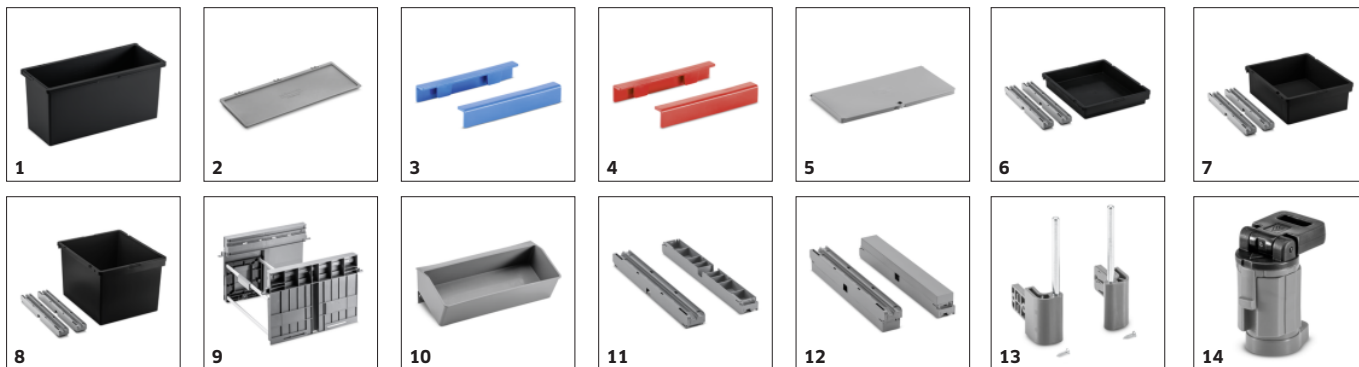

Díky kompaktním rozměrům je vozík velmi dobře ovladatelný a snadno skladný

Přípojky Toolflex na vnějších stranách pro připevnění čistícího náčiní

PŘÍSLUŠENSTVÍ K FM SWIFT 50/ C 1.321-002.0

		Číslo produktu		
ÚKLIDOVÉ VOZÍKY & KBELÍKY				
Ukládání				
Multifunkční kbelík 12l	1	2.855-239.0	12-litrové vědro pro přípravu mopů nebo alternativně pro použití jako flexibilní přepravní koš na různé úklidové náčiní.	<input checked="" type="checkbox"/>
Víko kbelíku 12l	2	2.855-264.0	Praktické víko, které zakryje 12l kbelíky pro větší hygienu.	<input checked="" type="checkbox"/>
Modře zbarvený klip	3	2.855-294.0	Modrý klip lze připevnit ke všem kbelíkům a zásuvkám FlexoMate a slouží k praktickému barevnému označení.	<input checked="" type="checkbox"/>
Červeně zbarvený klip	4	2.855-295.0	Červenou sponu lze připevnit ke všem kbelíkům a zásuvkám FlexoMate pro praktické barevné kódování.	<input checked="" type="checkbox"/>
Malé víko	5	2.855-232.0	Malé víko poskytuje spolehlivou ochranu odpovídajícího držáku vložky do koše.	<input type="checkbox"/>
Sada zásuvek 8l	6	2.855-233.0	Sada zásuvek o objemu 8 l obsahuje jak zásuvku o objemu 8 l z recyklovaného materiálu, tak dva otevřené držáky zásuvek pro její připevnění.	<input type="checkbox"/>
Sada zásuvek 16l	7	2.855-234.0	Sada 16 l zásuvek obsahuje jak 16 l zásuvku z recyklovaného materiálu, tak dva otevřené držáky zásuvek pro její připevnění.	<input type="checkbox"/>
Sada zásuvek 31l	8	2.855-235.0	Sada zásuvek o objemu 31 l obsahuje jak zásuvku o objemu 31 l z recyklovaného materiálu, tak dva otevřené držáky zásuvek pro její připevnění.	<input type="checkbox"/>
FlexoBox	9	2.855-237.0	Výklopný FlexoBox umožňuje ergonomické uchopení textilií a lze jej pohodlně otevřít a zavřít nohou.	<input type="checkbox"/>
FlexoTray	10	2.855-238.0	Praktický úložný box FlexoTray pro kbelíky 12 l a 6 l nebo kompatibilní stroj EB 30/1 Li-Ion.	<input type="checkbox"/>
Držák zásuvky otevřený	11	2.855-245.0	Otevřený držák zásuvky pro praktické uchycení vaničky nebo zásuvek 8 l, 16 l a 31 l, pro všechny uzavřené varianty ExpertPro.	<input type="checkbox"/>
Držák zásuvky zavřený	12	2.855-246.0	Uzavřený držák zásuvek pro praktické uchycení vaničky nebo zásuvek 8 l, 16 l a 31 l, pro všechny otevřené verze Expert.	<input type="checkbox"/>
Držák multifunkčního kbelíku	13	2.855-253.0	Pomocí speciálních držáků pro multifunkční kbelíky lze na vnější stranu čistících vozíků FlexoMate připevnit 6 l nebo 12 l kbelíky v různých výškách podle potřeby.	<input type="checkbox"/>
Klíč víka	14	2.855-257.0	Víko čistícího vozíku FlexoMate lze uzamknout pomocí prakticky navrženého klíče. Tímto způsobem může být obsah vozíku chráněn před nežádoucím přístupem.	<input type="checkbox"/>