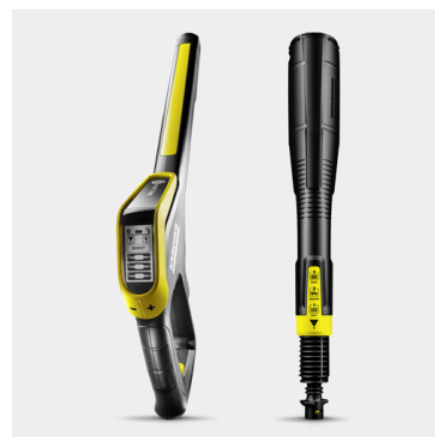

K 5 PREMIUM SMART CONTROL

Tlaková myčka K 5 Premium Smart Control vám při čištění vašeho dvora zajistí ty nejlepší výsledky. Mimořádný výkon a technologie Bluetooth potěší srdce i těch nejnáročnějších zákazníků.

Made in Europe

LONG LIFE

WATER-COOLED MOTOR

Číslo produktu

1.324-670.0

- Tlaková pistole Smart Control s tlačítky +/- a LCD displejem pro jednotku regulace tlaku a dávkování čistícího prostředku
- Vysoce stabilní díky nižšímu těžišti, vedení hadice a prodloužené opěrné noze
- Zvlášť výkonný, vodou chlazený motor

Režim Boost pro extra sílu při řešení nečistot

- S extra výkonem režim Boost zvyšuje účinnost čištění a šetří čas.
- Zajišťuje silné čištění skvrn v případě odolných nečistot.

Tlaková pistole Smart Control s pracovním nástavcem Multi Jet 3 v 1

- Tlaková pistole s LCD displejem a tlačítky pro regulaci tlaku nebo dávkování čisticího prostředku.
- Rotující nástavec Multijet 3 v 1 obsahuje tři různé trysky pro snadnou výměnu.
- Adaptér Quick Connect pro snadné upevnění vysokotlaké hadice a příslušenství.