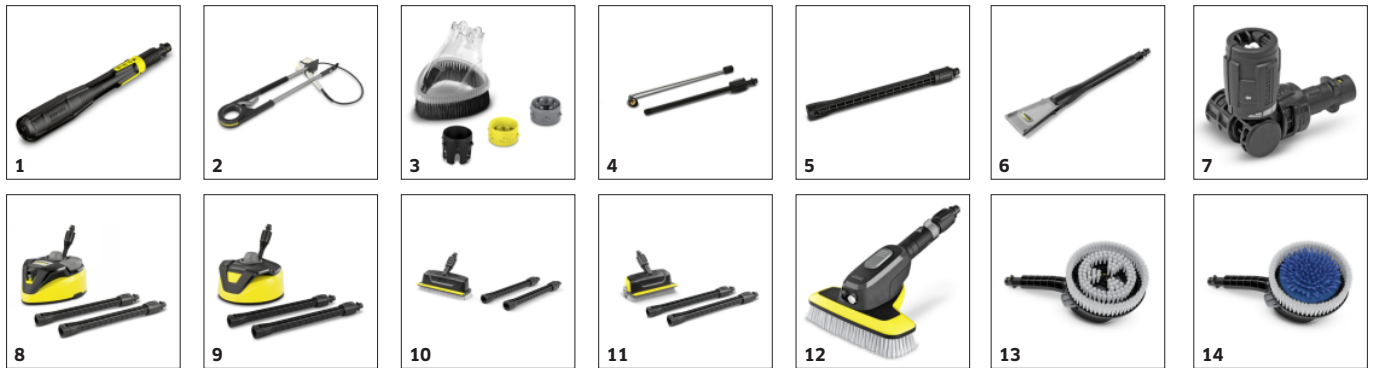

PŘÍSLUŠENSTVÍ K K 5 PREMIUM SMART CONTROL FLEX 1.324-675.0

		Číslo produktu		
PRACOVNÍ NÁSTAVCE				
Pracovní nástavec Multi Jet 145 Full Control, 3v1 pro K 5 Premium FC Plus a Smart Control	1	2.643-906.0	Vše v jednom: Pracovní nástavec Multi Jet 3 v 1 firmy Kärcher pro vysokotlaký čistič K 5 Premium Full Control Plus (od 2017) s G 180 Q Full Control Plus Power Gun.	■
Teleskopický nástavec TLA 4	2	2.644-190.0	Jednoduché čištění v (téměř) každém bodě: Teleskopický rozstříkovací nástavec se díky 180 ° nastavitelnému závěsu snadno dostane do těžko přístupných míst.	<input type="checkbox"/>
Ochrana proti ostříku	3	2.642-706.0	Průhledná ochrana proti rozstříku pro vysokotlaké čističe Kärcher tříd K 2 až K7 chrání uživatele a okolí před stříkající vodou. Ideální při čištění rohů a hran.	<input type="checkbox"/>
Úhlový pracovní nástavec	4	2.638-817.0	Extra dlouhý zahnutý pracovní nástavec k pohodlnému čištění těžce přístupných míst např. okapů nebo podvozků vozidel.	<input type="checkbox"/>
Prodloužení pracovního nástavce	5	2.643-240.0	Prodloužení o 0,4 m. K efektivnímu čištění těžko dostupných míst. Vhodné pro veškeré příslušenství Kärcher.	<input type="checkbox"/>
ecoBooster 145	6	2.645-384.0	Ideální pro choulolistivé povrchy, velmi účinný ecoBooster poskytuje o 50 % vyšší čisticí výkon než plochá tryska, šetří vodu, energii a čas. Kompatibilní se všemi modely K 5.	<input type="checkbox"/>
Vario Power Jet Short 360° VP 180 S pro K 2 - K 7	7	2.643-254.0	Vario Power Jet Short 360° s plynulou regulací tlaku a s kloubem nastavitelným v rozsahu 360° je ideální pro čištění těžko přístupných míst ležícím příliš blízko u sebe.	<input type="checkbox"/>
ČISTIČE PLOCH				
Čistič ploch T 7 Plus	8	2.644-074.0	Čistič ploch T 7 Plus s funkcí oplachování - pro efektivní a bez rozstříkování velkých ploch. Výkonová tryska pro maximální čisticí výkon, dokonce i v rozích a podél okrajů:	<input type="checkbox"/>
Čistič ploch T 5	9	2.644-084.0	Čistič ploch T 5 - důkladné čištění bez rozstříku na velkých plochách. Nastavitelná poloha trysky znamená, že čistič povrchu lze použít k čištění tvrdých i jemných povrchů.	<input type="checkbox"/>
Výkonný čistič povrchu PS 30	10	2.644-123.0	Výkonný čistič povrchu PS 30 se svými třemi integrovanými vysokotlakými tryskami účinně odstraňuje tvrdé nečistoty z různých povrchů a šetří tak čas. Ideální pro schody a hrany. Zahrnuje integrovanou stírací lištu pro odstranění znečištěné vody.	<input type="checkbox"/>
Pracovní nástavec PS 30 Plus	11	2.644-212.0	Pracovní nástavec PS 30 Plus odstraňuje odolné nečistoty pomocí 3 vysokotlakých trysek. Díky otočné boční trysce lze snadno vyčistit všechny rohy a hrany.	<input type="checkbox"/>
KARTÁČE A MYCÍ HOUBY				
Mycí kartáč WB 7	12	2.644-374.0	Obzvláště univerzální díky své chytré kombinaci: Mycí kartáč WB 7 Plus 3 v 1 kombinuje pěnový paprsek, vysokotlakou plochou trysku a měkký kartáč v jediném produktu.	<input type="checkbox"/>
Rotační kartáč WB 130	13	2.644-286.0	Rotační mycí kartáč s výměnným nástavcem čistí hladké povrchy, jako je barva, sklo nebo plast. Rychlá výměna nástavce díky integrované uvolňovací páce.	<input type="checkbox"/>
Rotační kartáč WB 130 car & bike	14	2.644-287.0	Rotační mycí kartáč s inovativním odnímatelným nástavcem Car & Bike z mikrovlákna. Lze prát v pračce na 60 °C. Šetrné čištění automobilů a motocyklů.	<input type="checkbox"/>