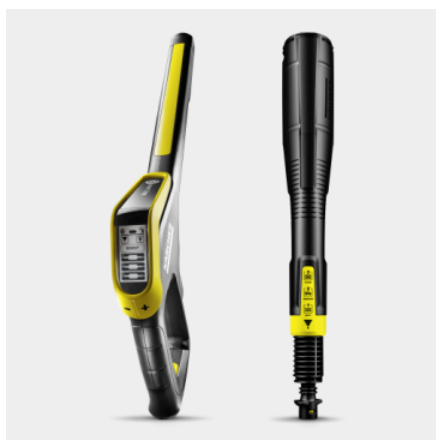

### Číslo produktu

1.324-730.0

- Tlakový převod, vodou chlazený motor, výkon 40 m<sup>2</sup>/h
- 10 m hadice PremiumFlex, systém pro aplikaci čisticích prostředků Plug 'n' Clean, teleskopická rukojeť
- 3v1 multifunkční tryska

## Spouštěcí pistole Smart Control s režimem Boost a stříkací tyčí Multi Jet 3 v 1

- Spouštěcí pistole s LCD displejem a tlačítky pro regulaci tlaku nebo dávkování čisticího prostředku. Obsahuje režim Boost pro extra výkon pro boj s odolnou špínou.
- Rotující nástavec Multijet 3 v 1 obsahuje tři různé trysky pro snadnou výměnu.
- Adaptér Quick Connect pro snadné upevnění vysokotlaké hadice a příslušenství.