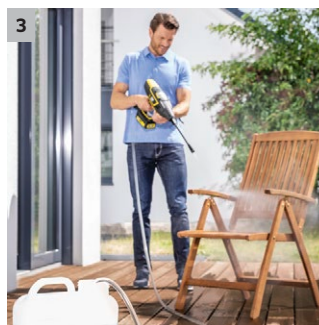

Ruční tlaková pistole KHB 5 Battery Set

Včetně výměnné 18 V Kärcher baterie a nabíječky: ruční bateriový tlakový čistič pro rychlé průběžné čištění bez přípojky elektrické energie.

1 Výměnná baterie 18 V Battery Power

- Maximálně 24 bar pro efektivní, mobilní a jednoduché průběžné čištění.
- Včetně šetrné trysky plochého paprsku a rotační trysky pro silná znečištění.

3 Innovatives Gerätedesign

- Umožňuje maximální volnost pohybu a flexibilitu.
- Ruční bateriový tlakový čistič pro nejrůznější použití okolo domu.

4 Příslušenství pro širokou škálu aplikací

- Pro schodiště a menší plochy: PS 20 Handheld.
- Zařízení MJ 24 Handheld spojuje 5 trysek v jednom pracovním nástavci - k čištění a zavlažování.

Ruční tlaková pistole KHB 5 Battery Set