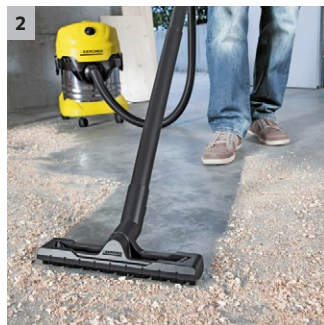

WD 4 Premium

Víceúčelový vysavač WD 4 Premium = super sací síla a energetická úspora. Pyšní se robustní nádrží z ušlechtilé oceli o objemu 20 l i na mokré nečistoty a bohatým příslušenstvím.

1 Patentovaná technika odnímání filtru

- Jednoduché a bleskové vyjmutí filtru vyklopením filtrační kazety - zcela bez kontaktu s nečistotami.
- Pro mokré a suché vysávání bez výměny filtru.

2 Nově vyvinutá podlahová hubice a sací hadice

- Pro dosažení nejlepších výsledků čištění bez ohledu na to, zda se jedná o suchou nebo mokrou, jemnou nebo hrubou nečistotu.
- Pro maximální pracovní pohodlí a flexibilitu při vysávání.

3 Odnímatelná rukojeť

- Nabízí možnost nasazení nejrůznějších hubic přímo na sací hadici.
- Pro nejjednodušší sání i ve stísněných podmínkách.

4 Praktická parkovací pozice

- Při přerušení práce pohodlné a rychlé zaparkování sací trubky a podlahové hubice.

WD 4 Premium

- Vyjímatelná kazeta filtru s plochým skládaným filtrem
- Nově vyvinuté příslušenství pro nejlepší výsledek čištění
- Hygienický vliesový filtrační sáček

Technické údaje

Číslo produktu	1.348-150.0	
EAN kód	4039784916432	
Druh proudu	V / Hz	220 - 240 / 50 - 60
Skutečný sací výkon*	Air Watt	220
Spotřeba energie	W	1000
Objem nádrže	l	20
Materiál nádrže	Ušlechtilá ocel	
Jmenovitý průměr - příslušenství	mm	35
Připojovací kabel	m	5
Hmotnost	kg	7,5
Rozměry (D x Š x V)	mm	384 × 365 × 526