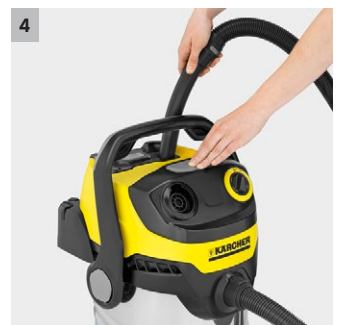

4 Vynikající čištění filtru

- Silné impulzivní nárazy vzduchu přepraví stisknutím tlačítka nečistoty z filtru do nádrže na nečistoty.
- Sací výkon je rychle obnoven.