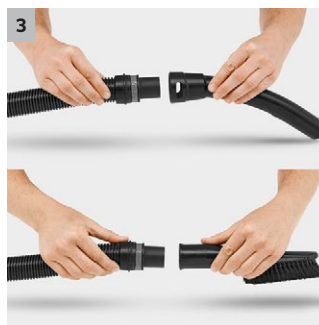

## WD 5 Premium

Víceúčelový vysavač WD 5 Premium má extra sací výkon, nádrž z ušlechtilé oceli o objemu 25 l, praktické odnímání a čištění filtru a fukaru. Vhodné i jako vysavač na mokré vysávání.

### 3 Odnímatelná rukojeť

- Nabízí možnost nasazení nejrůznějších hubic přímo na sací hadici.
- Pro nejjednodušší sání i ve stísněných podmínkách.

## WD 5 Premium

- Vydímatelná kazeta filtru s plochým skládaným filtrem
- Čištění filtru stisknutím tlačítka
- Nově vyvinuté příslušenství pro nejlepší výsledek čištění