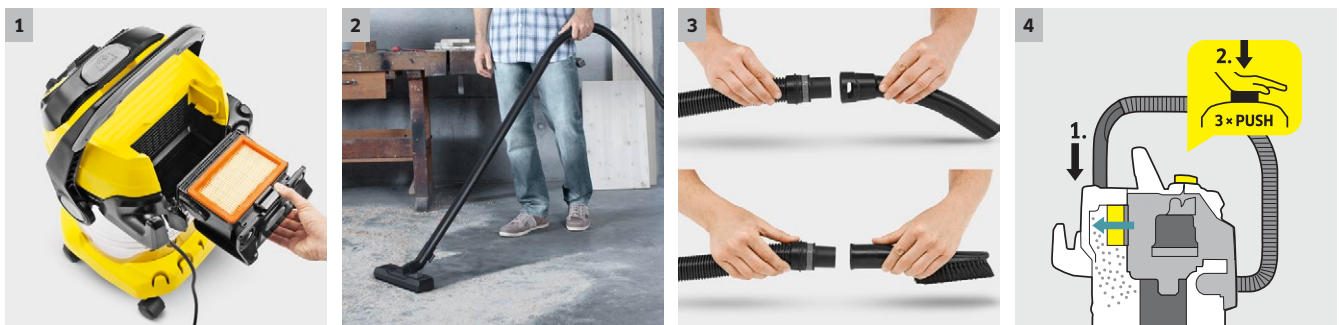

## WD 6 P Premium

Víceúčelový vysavač WD 6 P Premium nabízí nejvyšší sací výkon a zároveň energetickou úsporu. Má nádrž z ušlechtilé oceli, inovativní techniku odnímání a čištění filtru či regulaci výkonu.

### 3 Odnímatelná rukojeť

- Nabízí možnost nasazení nejrůznějších hubic přímo na sací hadici.
- Pro nejjednodušší sání i ve stísněných podmínkách.

### WD 6 P Premium

- Vyjímatelná kazeta filtru s plochým skládaným filtrem
- Zásuvka s automatickým vypínačem pro práci s elektrickým nářadím
- Čištění filtru stisknutím tlačítka

#### Vybavení

<b>Sací hadice</b>	m	2,2	<b>Parkovací poloha</b>	■
<b>Odnímatelná rukojeť s ochranou proti elektrost. náboji</b>	■		<b>Ochrana proti nárazu</b>	■
<b>Sací trubky</b>	kusy x m / mm	2 x 0,5 / 35 / Ušlechtilá ocel	<b>Otočný spínač (Zap/Vyp)</b>	■
<b>Plochý skládaný filtr</b>	ve vyjímatelné filtrační kazetě		<b>Regulace výkonu</b>	■
<b>Vlísový filtrační sáček</b>	kusy	1	<b>Komfortní držadlo 3 v 1</b>	■
<b>Spárová hubice</b>	■		<b>Vypouštěcí šroub</b>	■
<b>Flexibilní sací hadice</b>	m / mm	1 / 35	<b>Uložení příslušenství na přístroji</b>	■
<b>Adaptér pro připojení elektronářadí</b>	■		<b>Hák na kabel</b>	■
<b>Spínač on/off automatika</b>	■		<b>Úložný prostor pro drobné předměty</b>	■
<b>Funkce čištění filtru</b>	■			
<b>Funkce fukaru</b>	■			