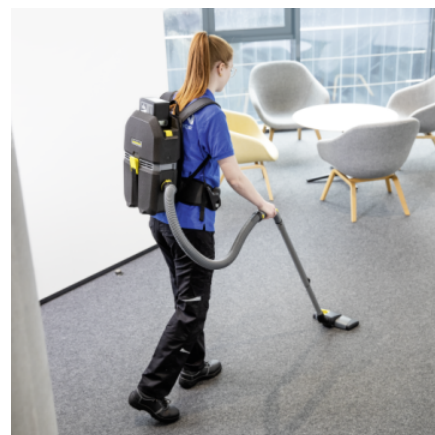

## Ultralehký bateriový zádový vysavač

- Vyrobeno z extrémně lehkého, inovativního EPP (expandovaného polypropylenu).
- Umožňuje ergonomickou práci.
- Umožňuje bezproblémovou přepravu.

## Skvělá ergonomie.

- Nosný rám extrémně pohodlný i při delším používání.
- Panel obsluhy na bederním pásu umožňuje pohodlné řízení a kontrolu všech funkcí.
- Sací hadice lze připojit odlišně pro praváky a leváky.