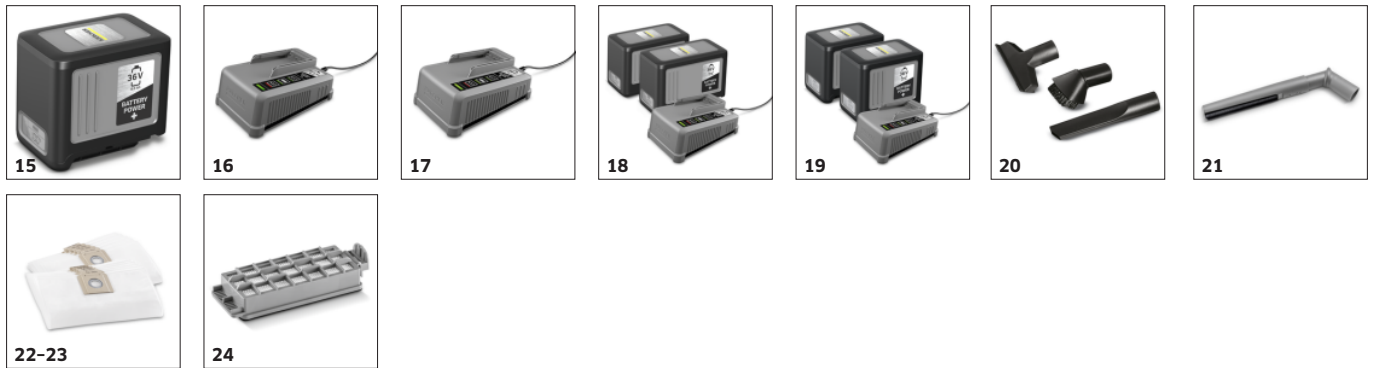

PŘÍSLUŠENSTVÍ K BVL 5/1 BP 1.394-274.0

		Číslo produktu		
BATERIE				
Battery Power+ 36/60	15	2.042-022.0	Extrémně výkonná lithium-iontová baterie Power+ 36 V s kapacitou 6,0 Ah pro dlouhodobou dobu provozu. S inovativní Real Time Technologii a LCD displejem.	☐
NABÍJEČKY				
Univerzální nabíječka baterií 18 - 36V	16	2.445-054.0	Univerzální nabíječka s LED indikátorem provozního stavu pro nabíjení všech lithium-iontových akumulátorů Kärcher Battery Power+ 18 a 36 V. Vhodná pro montáž na stěnu.	☐
Rychlonabíječka 36 V	17	2.445-045.0	Rychlonabíječka pro napájení Battery Power + 36 V s LED displejem zobrazujícím provozní stav zaručuje velmi krátkou dobu nabíjení a nízkou spotřebu energie. Lze namontovat na zeď.	☐
STARTER KIT BATERIE + NABÍJEČKA				
Starter kit Battery Power+ 36/75	18	2.445-070.0	Startovací sada Baterie + 36/75 se 2 36 V / 7,5-Ah bateriemi a 36 V rychlou nabíječkou pro naše 36 V Kärcher baterie a Kärcher baterie + + baterie.	☐
Starter kit Battery Power+ 36/60	19	2.445-071.0	Kärcher Battery Power + 36/60 Starter Kit pro všechny stroje na platformě Kärcher 36 V Battery + baterie. Rozsah dodávky: 2x 36 V / 6,0 Ah baterie a kompatibilní 36 V rychlonabíječka.	☐
SADY HUBIC				
Sada hubic: štěrbinová hubice, hubice na čalounění, sací hubice, DN 35	20	2.860-116.0	Set příslušenství obsahuje štěrbinovou hubici, hubici na čalounění a kulatý štětec (3 kusy). Sada hubic pro všechny NT vysavače s DN 35.	☐
OSTATNÍ PŘÍSLUŠENSTVÍ K VYSAVAČŮM NA SUCHÉ NEČISTOTY				
Povrchová hubice DN 35	21	2.889-361.0	Inovativní povrchová hubice s jmenovitou šířkou DN 35 pro suché vysavače. Hubici lze použít na tvrdé i kobercové povrchy. Pracovní šířka: 180 mm.	☐
FILTER BAGS				
Vliesové filtrační sáčky (3-vrstvé)				
Vliesové filtrační sáčky, 10 ks, BV 5/1, BVL 3/1 Bp, BVL 5/1 Bp, T 7/1, T 9/1, 10 kusy, BV 5/1, BVL 3/1 Bp, BVL 5/1 Bp, T 7/1, T 9/1	22	6.904-335.0	Třívrstvé vliesové filtrační sáčky odolné proti roztržení, prachová třída M, vhodné pro vysavače na suché nečistoty Kärcher. Obsah: Balení obsahuje 10 kusů.	☐
Vliesové filtrační sáčky, 300 ks, BV 5/1, BVL 3/1 Bp, BVL 5/1 Bp, T 7/1, T 9/1, 300 kusy, BV 5/1, BVL 3/1 Bp, BVL 5/1 Bp, T 7/1, T 9/1	23	6.904-336.0	Třívrstvé vliesové filtrační sáčky odolné proti roztržení, prachová třída M, vhodné pro vysavače na suché nečistoty Kärcher. Obsah: Balení obsahuje 300 kusů.	☐
FILTRY T/NT				
HEPA Filter				
Filtr HEPA 14	24	2.889-342.0	Zvyšuje kapacitu filtru a zlepšuje kvalitu vzduchu: Vysoce účinný filtr HEPA 14 nabízí stupeň separace 99,995 % a je certifikován podle zkušební normy DIN EN 1822:2019.	☐

■ Obsaženo v objemu dodávky. □ Volitelné příslušenství