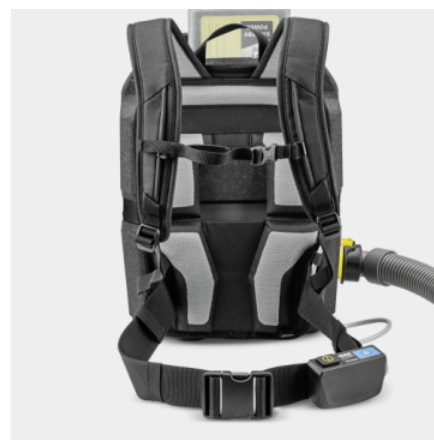

BVL 3/1 BP ANNIVERSARY EDITION

Ultralehký a výkonný zádový vysavač BVL 3/1 Bp Limitovaná edice v černém bateriovém vyčnívá z davu robustním materiálem EPP a skvělým poměrem cena/výkon. Dárek: 10 ks vliesových sáčků.

Číslo produktu

1.394-308.0

- Ultralehký: 4,5 kg nosná zátěž na zádech
- Volitelně k dispozici HEPA 14 filtr
- 90 let značky Kärcher: limitovaná edice v černé barvě

Technické údaje

EAN kód		4066529150899
Platforma baterie		36 V Platforma baterie
Objem nádrže	l	3
Hladina hluku	dB(A)	65
Množství vzduchu	l/s	35,4
Jmenovitý příkon	W	350
Podtlak	mbar / kPa	189 / 18,9
Standardní jmenovitý průměr		DN 35
Počet potřebných baterií	Kusy	1
Výkon na jedno nabití baterie	m ²	cca 120 (5,0 Ah) / cca 130 (6,0 Ah) Režim ecoefficiency: max. 52 (5,0 Ah) / Režim napájení: max. 31 (5,0 Ah) / Režim ecoefficiency: max. 73 (7,5 Ah) / Režim napájení: max. 41 (7,5 Ah)
Provozní doba na jedno nabití baterie	min	
Nabíjecí proud	A	2,5
Barva		Černá
Hmotnost bez příslušenství	kg	4,9
Hmotnost včetně obalu	kg	6,2
Rozměry (D × Š × V)	mm	220 × 317 × 450

■ Obsaženo v objemu dodávky.

Ultralehký bateriový zádový vysavač

- Vyrobeno z extrémně lehkého, inovativního EPP (expandovaného polypropylenu).
- Umožňuje ergonomickou práci.
- Umožňuje bezproblémovou přepravu.

- Nosný rám deuter® extrémně pohodlný i při delším používání.
- Panel obsluhy na bederním pásu umožňuje pohodlné řízení a kontrolu všech funkcí.
- Sací hadice lze připojit odlišně pro praváky a leváky.