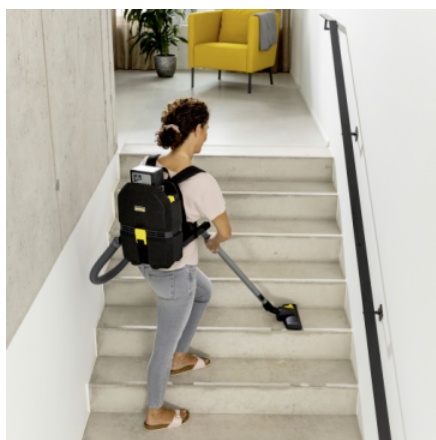

BVL 3/1 BP ANNIVERSARY EDITION

Ultralehký a výkonný zádový vysavač BVL 3/1 Bp Limitovaná edice v černém bateriovém vyčnívá z davu robustním materiálem EPP a skvělým poměrem cena/výkon. Dárek: 10 ks vliesových sáčků.

■ Obsaženo v objemu dodávky.

Ultralehký bateriový zádový vysavač

- Vyrobeno z extrémně lehkého, inovativního EPP (expandovaného polypropylenu).
- Umožňuje ergonomickou práci.
- Umožňuje bezproblémovou přepravu.

- Nosný rám deuter® extrémně pohodlný i při delším používání.
- Panel obsluhy na bederním pásu umožňuje pohodlné řízení a kontrolu všech funkcí.
- Sací hadice lze připojit odlišně pro praváky a leváky.