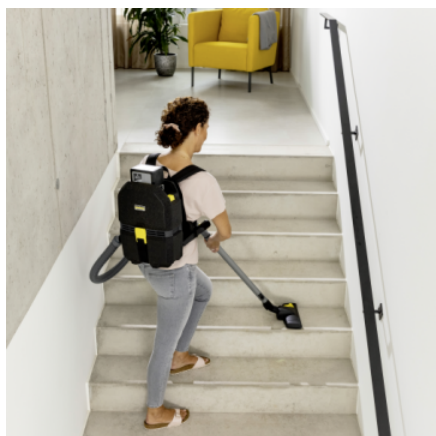

Ultralehký bateriový zádový vysavač

- Vyrobeno z extrémně lehkého, inovativního EPP (expandovaného polypropylenu).
- Umožňuje ergonomickou práci.
- Umožňuje bezproblémovou přepravu.

Vysoce inovativní EPP (expandovaný polypropylen)

- Obzvláště robustní a extrémně dlouhá životnost.
- Ultralehký.
- Extrémně šetrné k životnímu prostředí, protože je 100% recyklovatelné.

Udržitelnost

- Design s 30 % recyklovaného plastu⁹⁾.
- Ultralehký a ergonomický: díky inovativnímu materiálu EPP je náš stroj extrémně lehký a pohodlný. Méně surovin – bez kompromisů v pohodlí!
- Režim Eco!Mode snižuje spotřebu energie o 42 % ve srovnání s nejvyšším nastavením (standardní režim).