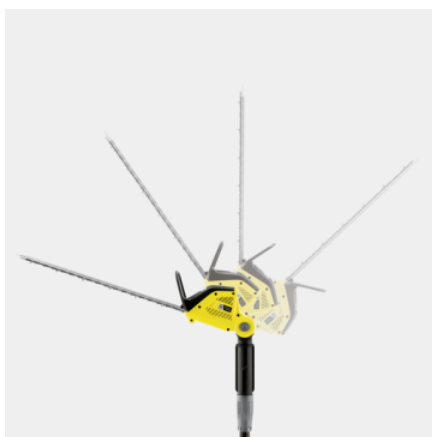

PHG 18-45 BATTERY

S aku teleskopickými nůžkami na živý plot PHG 18-45 Battery ostříháte živý plot i bez žebříku. Uříznete s nimi také silnější větve. Baterie a nabíječka nejsou součástí dodávky.

Číslo produktu

1.444-210.0

- Bateriové napájení - baterii a nabíječku lze zakoupit zvlášť jako příslušenství
- Kompatibilní s platformou Kärcher 18 V Battery Power
- Úhlově nastavitelná hlava nůžek

Technické údaje

EAN kód		4054278547978
Zařízení na baterii		1
Platforma baterie		18 V Platforma baterie
Řezná délka	cm	45
Rozteč zubů	mm	18
Úhel hlavy nůžek	°	115
Typ čepele		Děrované, diamantové broušení
Rychlost nože	řezů/min	2700
Pohon		Kartáčový motor
Napětí	V	18
Výkon na jedno nabití*	m	max. 250 (2,5 Ah) / max. 500 (5,0 Ah)
Provozní doba na jedno nabití baterie	min	max. 35 (2,5 Ah) / max. 70 (5,0 Ah)
Barva		žluté barvy.
Hmotnost bez příslušenství	kg	4,2
Hmotnost včetně obalu	kg	5,6
Rozměry (D × Š × V)	mm	2910 × 122 × 240

Vybavení

Varianta		Baterie a nabíječka nejsou součástí dodávky
Funkce řezání		■
Kontrolní stráž		■
Ochrana čepele		■
Závěsné oko		■
Sběrná lišta		■
Prodlužovací nástavec		■
Ramenní popruh		■

■ Obsaženo v objemu dodávky.

* Sířka živého plotu: 1 m, vodorovné stříhání

Prodlužovací nástavec

- Umožňuje stříhání vysokých živých plotů. Se šroubovacími rychlouzávěry a uložením na malém prostoru.

Úhlově nastavitelná hlava nůžek

- 4 stupně v rozsahu 115° umožňují stříhání různých tvarů.