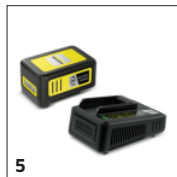

PŘÍSLUŠENSTVÍ K PHG 18-45 BATTERY 1.444-210.0

		Číslo produktu		
BATERIE				
Baterie 18V / 2,5Ah	1	2.445-034.0	18V / 2,5 Ah výměnná baterie s inovativní technologií Real Time Technology s LCD displayem a zobrazením stavu baterie. Vhodné k využití ve všech zařízeních s bateriovou platformou Kärcher 18 V.	☐
Baterie 18V / 5,0 Ah	2	2.445-035.0	18V / 5,0 Ah výměnná baterie s inovativní technologií Real Time Technology s LCD displayem a zobrazením stavu baterie. Vhodné k využití ve všech zařízeních s bateriovou platformou Kärcher 18 V.	☐
NABÍJEČKY				
Rychlonabíječka 18 V	3	2.445-032.0	Rychlonabíječka nabije Kärcher baterii 18 V / 2,5 Ah na 80 % kapacity za pouhých 44 minut. Lze ji použít na všechny baterie Kärcher s 18 V platformou.	☐
STARTERKIT BATERIE A NABÍJEČKA				
Starter kit Battery Power 18/25	4	2.445-062.0	Starter Kit Battery Power 18/25 vč. výměnitelné baterie 18 V / 2,5 Ah Battery Power s inovativní Real Time Technology a 18V rychlonabíječkou. Pro všechna zařízení na platformě Kärcher 18 V.	☐
Starter kit Battery Power 18/50	5	2.445-063.0	Vč. výměnitelné baterie 18 V / 5,0 Ah Battery Power a 18V rychlonabíječky: Starter Kit Battery Power 18/50 pro použití ve všech zařízeních bateriové platformy Kärcher 18 V.	☐
BATERIE				
Battery Power+ 18/30	6	2.445-042.0	S technologií Real Time zobrazovanou na displeji LCD: velmi výkonná lithium-iontová baterie Power+ 18 V. Dlouhá doba provozu díky kapacitě 3,0 Ah. S kontrolou napětí a krytím IPX5.	☐

■ Obsaženo v objemu dodávky. ☐ Volitelné příslušenství ☐ Čistící prostředky