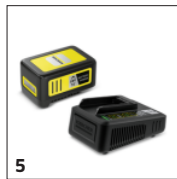

Lišta broušená diamantem

- Lišta zabezpečuje přesný výsledek stříhání.

Ergonomická rukojeť

- Pro příjemné a bezpečné držení i při delší práci.

PŘÍSLUŠENSTVÍ K HGE 18-45 BATTERY 1.444-230.0

		Číslo produktu		
BATERIE				
Baterie 18V / 2,5Ah	1	2.445-034.0	18V / 2,5 Ah výměnná baterie s inovativní technologií Real Time Technology s LCD displayem a zobrazením stavu baterie. Vhodné k využití ve všech zařízeních s bateriovou platformou Kärcher 18 V.	<input type="checkbox"/>
Baterie 18V / 5,0 Ah	2	2.445-035.0	18V / 5,0 Ah výměnná baterie s inovativní technologií Real Time Technology s LCD displayem a zobrazením stavu baterie. Vhodné k využití ve všech zařízeních s bateriovou platformou Kärcher 18 V.	<input type="checkbox"/>
NABÍJEČKY				
Rychlonabíječka 18 V	3	2.445-032.0	Rychlonabíječka nabije Kärcher baterii 18 V / 2,5 Ah na 80 % kapacity za pouhých 44 minut. Lze ji použít na všechny baterie Kärcher s 18 V platformou.	<input type="checkbox"/>
STARTERKIT BATERIE A NABÍJEČKA				
Starter kit Battery Power 18/25	4	2.445-062.0	Starter Kit Battery Power 18/25 vč. výměnitelné baterie 18 V / 2,5 Ah Battery Power s inovativní Real Time Technology a 18V rychlonabíječkou. Pro všechna zařízení na platformě Kärcher 18 V.	<input type="checkbox"/>
Starter kit Battery Power 18/50	5	2.445-063.0	Vč. výměnitelné baterie 18 V / 5,0 Ah Battery Power a 18V rychlonabíječky: Starter Kit Battery Power 18/50 pro použití ve všech zařízeních bateriové platformy Kärcher 18 V.	<input type="checkbox"/>
BATERIE				
Battery Power+ 18/30	6	2.445-042.0	S technologií Real Time zobrazovanou na displeji LCD: velmi výkonná lithium-iontová baterie Power+ 18 V. Dlouhá doba provozu díky kapacitě 3,0 Ah. S kontrolou napětí a krytím IPX5.	<input type="checkbox"/>