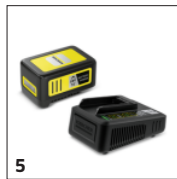

PŘÍSLUŠENSTVÍ K HGE 18-50 BATTERY 1.444-240.0

		Číslo produktu		
BATERIE				
Baterie 18V / 2,5Ah	1	2.445-034.0	18V / 2,5 Ah výměnná baterie s inovativní technologií Real Time Technology s LCD displayem a zobrazením stavu baterie. Vhodné k využití ve všech zařízeních s bateriovou platformou Kärcher 18 V.	☐
Baterie 18V / 5,0 Ah	2	2.445-035.0	18V / 5,0 Ah výměnná baterie s inovativní technologií Real Time Technology s LCD displayem a zobrazením stavu baterie. Vhodné k využití ve všech zařízeních s bateriovou platformou Kärcher 18 V.	☐
NABÍJEČKY				
Rychlonabíječka 18 V	3	2.445-032.0	Rychlonabíječka nabije Kärcher baterii 18 V / 2,5 Ah na 80 % kapacity za pouhých 44 minut. Lze ji použít na všechny baterie Kärcher s 18 V platformou.	☐
STARTERKIT BATERIE A NABÍJEČKA				
Starter kit Battery Power 18/25	4	2.445-062.0	Starter Kit Battery Power 18/25 vč. výměnitelné baterie 18 V / 2,5 Ah Battery Power s inovativní Real Time Technology a 18V rychlonabíječkou. Pro všechna zařízení na platformě Kärcher 18 V.	☐
Starter kit Battery Power 18/50	5	2.445-063.0	Vč. výměnitelné baterie 18 V / 5,0 Ah Battery Power a 18V rychlonabíječky: Starter Kit Battery Power 18/50 pro použití ve všech zařízeních bateriové platformy Kärcher 18 V.	☐
BATERIE				
Battery Power+ 18/30	6	2.445-042.0	S technologií Real Time zobrazovanou na displeji LCD: velmi výkonná lithium-iontová baterie Power+ 18 V. Dlouhá doba provozu díky kapacitě 3,0 Ah. S kontrolou napětí a krytím IPX5.	☐

■ Obsaženo v objemu dodávky. ☐ Volitelné příslušenství ☐ Čistící prostředky