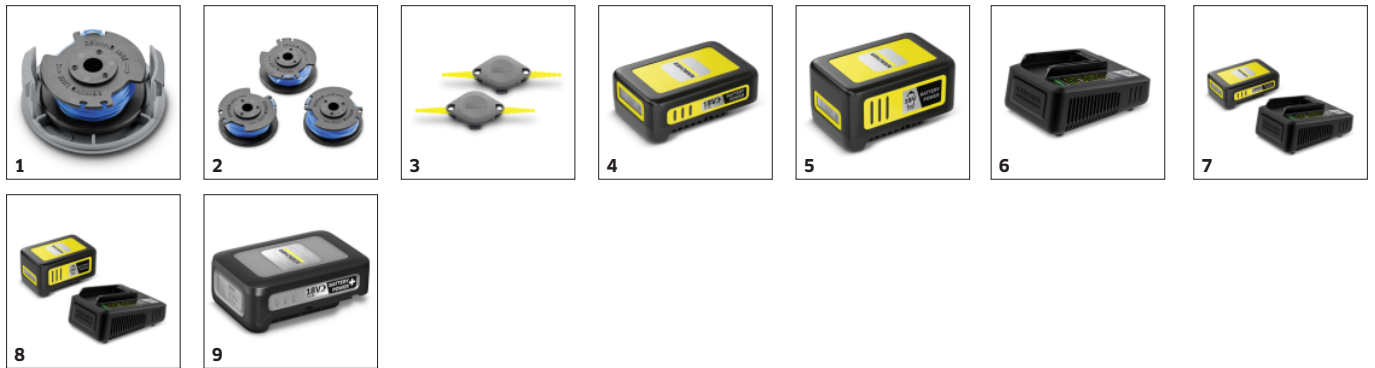

PŘÍSLUŠENSTVÍ K LTR 18-25 BATTERY 1.444-300.0

		Číslo produktu		
STRUNOVÁ SEKAČKA				
Cívka pro LTR 18 Battery	1	2.444-014.0	Cívka s kroucenou strunou s praktickým krytem zabezpečuje dobré výsledky na špatně přístupných místech. Je vhodná pro všechny strunové sekačky 18 V Kärcher Battery Power.	☒
Cívka pro LTR 18 Battery, sada 3 ks	2	2.444-016.0	Cívka v balení po třech kusech s kroucenou strunou zabezpečuje čisté výsledky na špatně přístupných místech. Je vhodná pro všechny strunové sekačky 18 V Kärcher Battery Power.	☐
Nůž pro LTR sada 2 ks	3	2.444-022.0	Buňi na zahradě divoký porost na místech, která jsou špatně dostupná? Ne po použití nože s dvojitou čepelí, přizpůsobeného pro všechny strunové sekačky 18 V a 36 V Kärcher Battery Power.	☐
BATERIE				
Baterie 18V / 2,5Ah	4	2.445-034.0	18V / 2,5 Ah výměnná baterie s inovativní technologií Real Time Technology s LCD displejem a zobrazením stavu baterie. Vhodné k využití ve všech zařízeních s bateriovou platformou Kärcher 18 V.	☐
Baterie 18V / 5,0 Ah	5	2.445-035.0	18V / 5,0 Ah výměnná baterie s inovativní technologií Real Time Technology s LCD displejem a zobrazením stavu baterie. Vhodné k využití ve všech zařízeních s bateriovou platformou Kärcher 18 V.	☐
NABÍJEČKY				
Rychlonabíječka 18 V	6	2.445-032.0	Rychlonabíječka nabije Kärcher baterii 18 V / 2,5 Ah na 80 % kapacity za pouhých 44 minut. Lze ji použít na všechny baterie Kärcher s 18 V platformou.	☐
STARTERKIT BATERIE A NABÍJEČKA				
Starter kit Battery Power 18/25	7	2.445-062.0	Starter Kit Battery Power 18/25 vč. výměnitelné baterie 18 V / 2,5 Ah Battery Power s inovativní Real Time Technology a 18V rychlonabíječkou. Pro všechna zařízení na platformě Kärcher 18 V.	☐
Starter kit Battery Power 18/50	8	2.445-063.0	Vč. výměnitelné baterie 18 V / 5,0 Ah Battery Power a 18V rychlonabíječky: Starter Kit Battery Power 18/50 pro použití ve všech zařízeních bateriové platformy Kärcher 18 V.	☐
BATERIE				
Battery Power+ 18/30	9	2.445-042.0	S technologií Real Time zobrazovanou na displeji LCD: velmi výkonná lithium-iontová baterie Power+ 18 V. Dlouhá doba provozu díky kapacitě 3,0 Ah. S kontrolou napětí a krytím IPX5.	☐

■ Obsaženo v objemu dodávky. ☐ Volitelné příslušenství ☐ Čistící prostředky