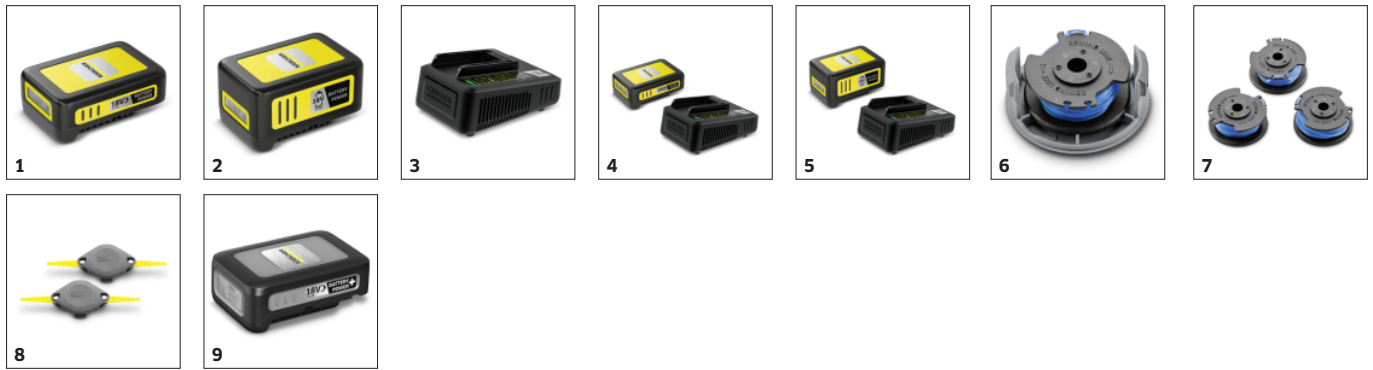

■ Obsaženo v objemu dodávky.

Rozměry (D × Š × V) mm 1184 × 296 × 386

* Okraj trávníku

Účinný sekací systém

- Sekací struna se jednoduše dostane do rohů a úzkých míst na zahradě.
- Kroucená struna zabezpečuje přesné sekání a je velmi tichá.

Sekání okrajů

- Otočná sekací hlava pro čisté okraje trávníku podél teras a cest.

Lehká váha

- Malá hmotnost umožňuje sekání trávy bez námahy, při kterém šetříte síly.

PŘÍSLUŠENSTVÍ K LTR 18-25 BATTERY SET 1.444-301.0