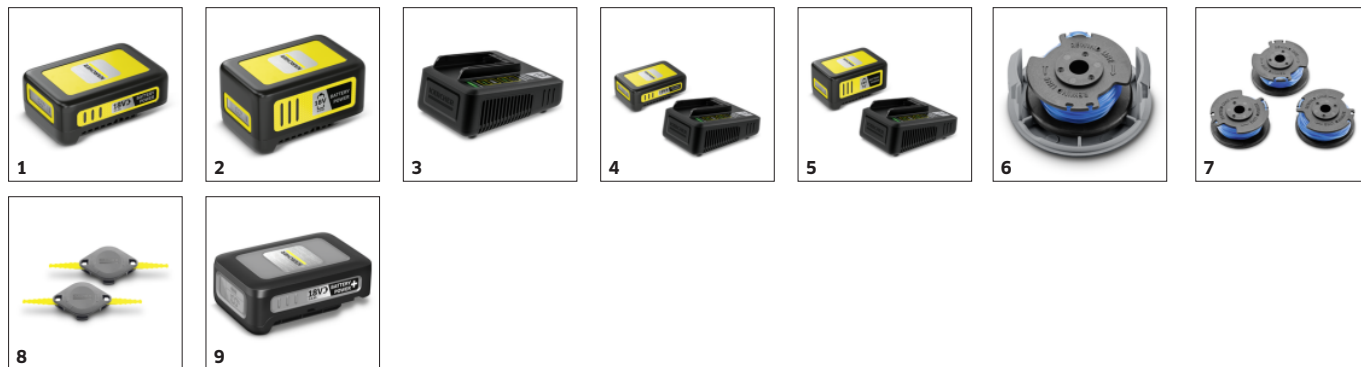

■ Obsaženo v objemu dodávky.

* Okraj trávníku

Účinný sekací systém

- Sekací struna se jednoduše dostane do rohů a úzkých míst na zahradě.
- Kroucená struna zabezpečuje přesné sekání a je velmi tichá.

Sekání okrajů

- Otočná sekací hlava pro čisté okraje trávníku podél teras a cest.

Úhlově nastavitelná sekací hlava

- Ergonomické sekání i pod nízkými překážkami, jako jsou zahradní lavičky.

PŘÍSLUŠENSTVÍ K LTR 18-30 BATTERY SET 1.444-311.0