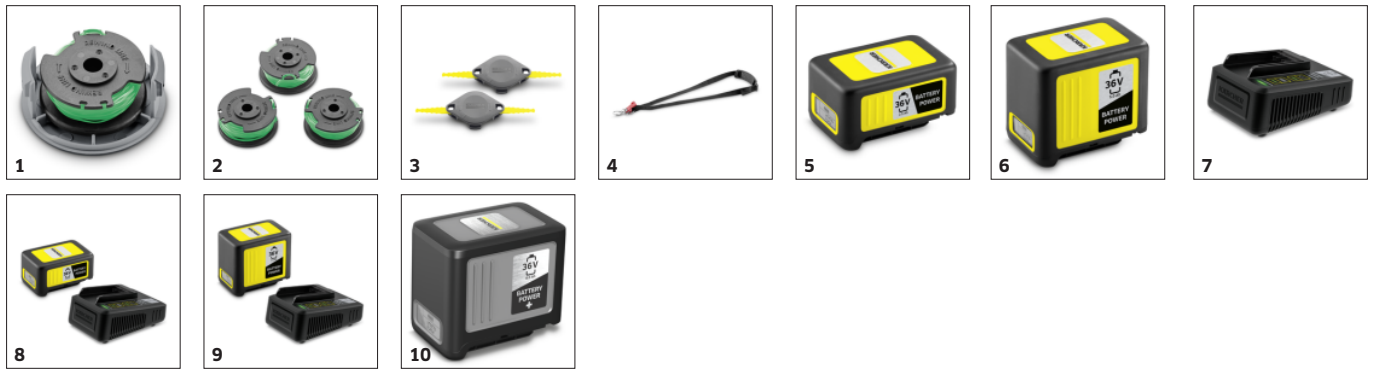

PŘÍSLUŠENSTVÍ K LTR 36-33 BATTERY 1.444-350.0

		Číslo produktu		
STRUNOVÁ SEKAČKA				
Cívka pro LTR 36 Battery	1	2.444-015.0	Díky kroucené struně a automatickému posunu je cívka s krytem pro strunovou sekačku 36 V Kärcher Battery Power perfektní pracovní nástroj pro špatně přístupná místa na zahradě.	■
Cívka pro LTR 36 Battery, sada 3 ks	2	2.444-017.0	Cívka v balení po třech kusech s kroucenou strunou zabezpečuje čisté výsledky na špatně přístupných místech. Je vhodná pro všechny sekačky 36 V Kärcher Battery Power.	□
Nůž pro LTR sada 2 ks	3	2.444-022.0	Bují na zahradě divoký porost na místech, která jsou špatně dostupná? Ne po použití nože s dvojitou čepelí, přizpůsobeného pro všechny strunové sekačky 18 V a 36 V Kärcher Battery Power.	□
PŘÍSLUŠENSTVÍ - ZAHRADNÍ NÁŘADÍ OBECNĚ				
Ramenní popruh	4	2.445-242.0	Odlehčete svůj náklad pohodlným a ergonomickým ramenním popruhem, což vám umožní pracovat po dlouhou dobu bez únavy. Kompatibilní s mnoha zahradními nástroji poháněnými bateriemi Kärcher.	■
BATERIE				
Baterie 36V / 2,5Ah	5	2.445-030.0	36 V / 2,5 Ah výměnná baterie s inovativní technologií Real Time Technology s LCD displejem a zobrazením stavu baterie. Vhodné k využití ve všech zařízeních s bateriovou platformou Kärcher 36 V.	□
Baterie 36V / 5,0Ah	6	2.445-031.0	36 V / 5,0Ah výměnná baterie s inovativní technologií Real Time Technology s LCD displejem a zobrazením stavu baterie. Vhodné k využití ve všech zařízeních s bateriovou platformou Kärcher 36 V.	□
NABÍJEČKY				
Rychlonabíječka 36 V	7	2.445-033.0	Rychlonabíječka dokáže nabít baterie 36 V / 2,5 Ah na 80 % již za 48 min. Je vhodná i pro všechny ostatní Kärcher baterie 36 V.	□
STARTERKIT BATERIE A NABÍJEČKA				
Starter kit Battery Power 36/25	8	2.445-064.0	Starter Kit Battery Power 36/25 obsahuje vyměnitelnou baterii 36 V / 2,5 Ah Battery Power a 36V rychlonabíječku. Pro všechna zařízení na platformě Kärcher 36 V.	□
Starter kit Battery Power 36/50	9	2.445-065.0	Starter Kit Battery Power 36/50 vč. vyměnitelné baterie 36 V / 5,0 Ah Battery Power a 36V rychlonabíječky. Hodí se pro použití ve všech zařízeních bateriové platformy Kärcher 36 V.	□
BATERIE				
Battery Power+ 36/60	10	2.042-022.0	Extrémně výkonná lithium-iontová baterie Power+ 36 V s kapacitou 6,0 Ah pro dlouhodobou dobu provozu. S inovativní Real Time Technology a LCD displejem.	□

■ Obsaženo v objemu dodávky. □ Volitelné příslušenství ○ Čistící prostředky