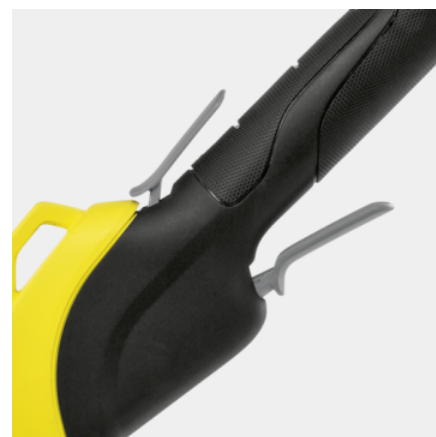

### Číslo produktu

1.444-350.0

- Účinný sekací systém s automatickým prodloužením struny
- Plynulá regulace rychlosti
- Nastavitelný průměr záběru struny

### Vybavení

Varianta		Baterie a nabíječka nejsou součástí dodávky
Cívka se strunou	■	
Oblouk na ochranu rostlin	■	
Další rukojeť	■	
Ramenní popruh	■	

■ Obsaženo v objemu dodávky.

## Silák

- Výkonná strunová sekačka si poradí i s vyšší trávou a úporným divokým porostem.

## Účinný sekací systém

- Sekací struna se jednoduše dostane do rohů a úzkých míst na zahradě.
- Kroucená struna zabezpečuje přesné sekání a je velmi tichá.