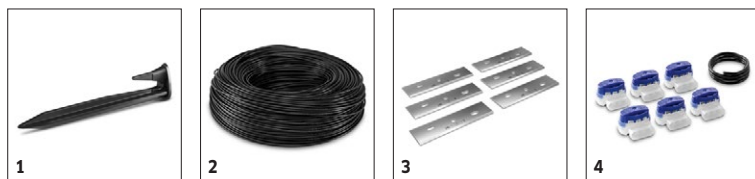

ROBOTICKÁ SEKAČKA RLM 4

1.445-000.0

KÄRCHER

		Číslo produktu						Cena	
Robotická sekačka									
Kolíky (90 ks)	1	2.445-024.0						Příslušenství pro robotickou sekačku Kärcher: kolíky pro upevnění vymezení kabelu do trávníku.	☒
Vymezovací kabel (150 m)	2	2.445-025.0						Vymezuje území pro robotickou sekačku na zahradě: 150 metrů dlouhý vymezení kabel pro bezpečnou navigaci na trávníku.	☐
Sada náhradních nožů (6 ks)	3	2.445-026.0						Náhradní ostří pro robotickou sekačku. Pro delší životnost jsou nože broušené a kalené na obou stranách.	☐
Sada na opravu kabelu	4	2.445-027.0						Se sadou na opravu kabelu pro robotickou sekačku Kärcher lze spolehlivě opravit přerušeni kabelu a vymezení kabel lze podle potřeby připojit a prodloužit.	☐

■ Obsaženo v objemu dodávky. ☐ Volitelné příslušenství