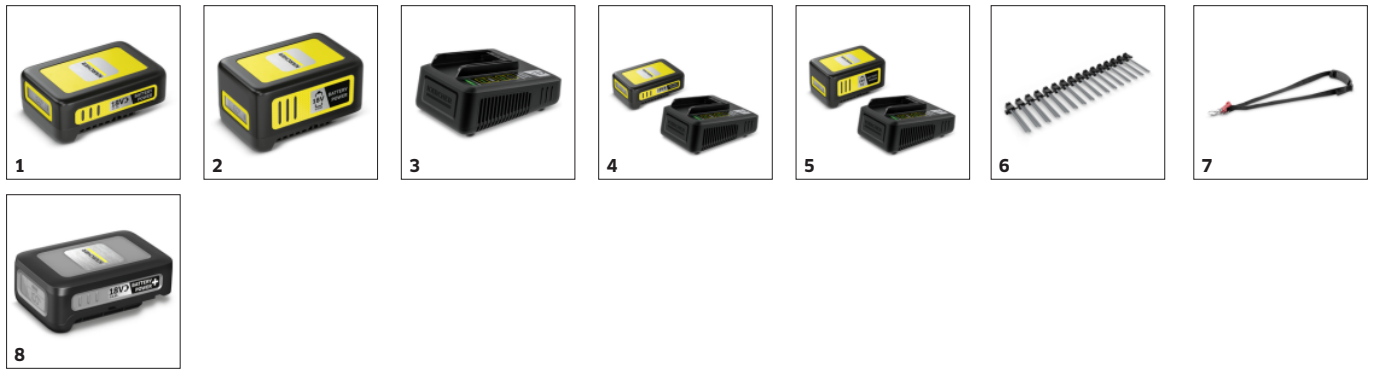

PŘÍSLUŠENSTVÍ K WRE 18-55 BATTERY SET 1.445-245.0

		Číslo produktu		
BATERIE				
Baterie 18V / 2,5Ah	1	2.445-034.0	18V / 2,5 Ah výměnná baterie s inovativní technologií Real Time Technology s LCD displejem a zobrazením stavu baterie. Vhodné k využití ve všech zařízeních s bateriovou platformou Kärcher 18 V.	☒
Baterie 18V / 5,0 Ah	2	2.445-035.0	18V / 5,0 Ah výměnná baterie s inovativní technologií Real Time Technology s LCD displejem a zobrazením stavu baterie. Vhodné k využití ve všech zařízeních s bateriovou platformou Kärcher 18 V.	☐
NABÍJEČKY				
Rychlonabíječka 18 V	3	2.445-032.0	Rychlonabíječka nabije Kärcher baterii 18 V / 2,5 Ah na 80 % kapacity za pouhých 44 minut. Lze ji použít na všechny baterie Kärcher s 18 V platformou.	☐
STARTERKIT BATERIE A NABÍJEČKA				
Starter kit Battery Power 18/25	4	2.445-062.0	Starter Kit Battery Power 18/25 vč. výměnitelné baterie 18 V / 2,5 Ah Battery Power s inovativní Real Time Technology a 18V rychlonabíječkou. Pro všechna zařízení na platformě Kärcher 18 V.	☐
Starter kit Battery Power 18/50	5	2.445-063.0	Vč. výměnitelné baterie 18 V / 5,0 Ah Battery Power a 18V rychlonabíječky: Starter Kit Battery Power 18/50 pro použití ve všech zařízeních bateriové platformy Kärcher 18 V.	☐
ODSTRAŇOVAČ TRÁVY, PLEVELE				
Štětinový kartáč	6	2.445-243.0	Náhradní štětinový kartáč vyrobený z nylonu pro snadné odstranění plevelů, vhodný pro ergonomické odstraňovače plevelů WRE 18-55 a WRE 4 od společnosti Kärcher.	☒
PŘÍSLUŠENSTVÍ - ZAHRADNÍ NÁŘADÍ OBECNÉ				
Ramenní popruh	7	2.445-242.0	Odlehčete svůj náklad pohodlným a ergonomickým ramenním popruhem, což vám umožní pracovat po dlouhou dobu bez únavy. Kompatibilní s mnoha zahradními nástroji poháněnými bateriemi Kärcher.	☐
BATERIE				
Battery Power+ 18/30	8	2.445-042.0	S technologií Real Time zobrazovanou na displeji LCD: velmi výkonná lithium-iontová baterie Power+ 18 V. Dlouhá doba provozu díky kapacitě 3,0 Ah. S kontrolou napětí a krytím IPX5.	☐

■ Obsaženo v objemu dodávky. □ Volitelné příslušenství ○ Čistící prostředky