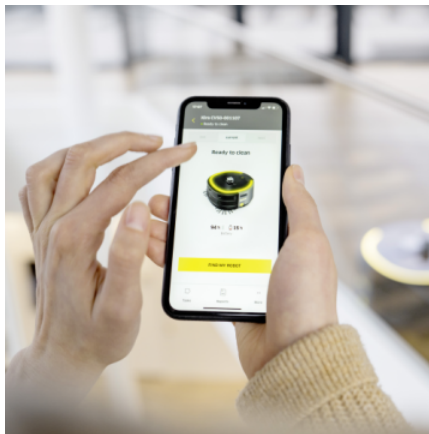

KIRA CV 50

Autonomní robotický vysavač KIRA CV 50 odlehčí úklidovým týmům tím, že převezme časově náročné vysávání a kvalifikovaným pracovníkům tak poskytne čas věnovat se složitějším čisticím úkolům.

Číslo produktu

■ Obsaženo v objemu dodávky.

Hmotnost včetně obalu	kg	24
Rozměry (D × Š × V)	mm	578 × 578 × 300

Kompaktní konstrukce s velmi nízkou podjezdovou výškou

- Nízká světlá výška (32 cm) umožňuje vysávání pod nábytkem a stoly.
- Díky kompaktnímu provedení je vhodný i pro použití ve stísněných prostorech.
- Robot také snadno překonává stísněné prostory, což mu umožňuje otáčení na místě.

Aplikace KIRA Robots

- Plná transparentnost díky aplikaci KIRA Robots se správou vozového parku, živým stavem, podrobnými zprávami o úklidu a mnoha dalšími informacemi.
- Mapy a plány úklidu lze snadno vytvářet a upravovat.
- Dokonalé propojení do sítě díky integrovanému mobilnímu nebo bezdrátovému připojení 4G/LTE.