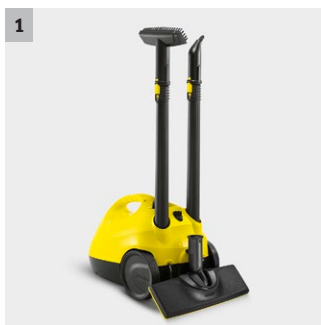

## SC 2 EasyFix

Parní čistič Kärcher si poradí i s KORONAVIRY\* a BAKTERIEMI\*\*. 2 stupně regulace páry, Easy-Fix sada na podlahy a další příslušenství pro snadné čištění všech tvrdých povrchů v domácnosti.

### 2 Sada na čištění podlah EasyFix s flexibilním kloubem na podlahové hubici a komfortní upevnění utěrky systémem suchých zipů na podlahovou hubici

- Optimální výsledky čištění na všech typech tvrdých podlah v domácnosti díky efektivní lamelové technologii.
- Bezkontaktní výměna hadříku bez kontaktu s nečistotami a pohodlné připevnění čisticí utěrky na podlahu díky systému s háčkem a smýčkou