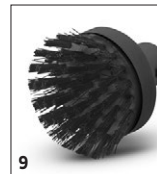

9

2.Object
page6357662863062_
std_1_272x272px.jpg
wurde anstatt

		Objednáací číslo	Množství				Cena		
Sada potahů z mikrovláken pro ruční hubici Classic a Comfort	17	2.863-270.0	2 kusy					Sada se 2 potahy pro ruční hubici. Potahy jsou vyrobené z kvalitních mikrovláken - pro nejlepší rozpouštění a pojmání nečistot.	☐
Sada abrazivních utěrek na podlahovou hubici EasyFix	18	2.863-309.0	2 kusy					Abrazivní hadříky EasyFix na čištění podlah odstraňují i odolné skvrny z kamenných podlah odolných proti poškrábání. Systém háčků a smyček umožňuje snadné připevnění a vyjmutí bez kontaktu s nečistotami.	☐
Ostatní									
Odstraňovač tapet	19	2.863-062.0	1 kusy					S pomocí tohoto příslušenství odstraníte párou snadno, rychle, čistě a bez námahy tapety a tapetové lepidlo.	☐

■ Obsaženo v objemu dodávky. ☐ Volitelné příslušenství