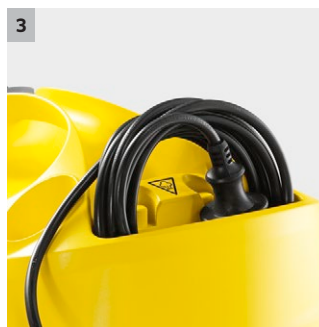

SC 4 EasyFix

Parní čistič Kärcher si poradí i s KORONAVIRY* a BAKTERIEMI**. Vysoký komfort: přihrádky na kabel a příslušenství. Flexibilní sada na podlahy EasyFix a úklid bez přerušení.

1 Permanentní doplňování vody v nádrži

- Nepřetržitě čištění a komfortní doplňování vody.

2 Sada na čištění podlah EasyFix s flexibilním kloubem na podlahové hubici a komfortní upevnění utěrky systémem suchých zipů na podlahovou hubici

- Optimální výsledky čištění na všech typech tvrdých podlah v domácnosti díky efektivní lamelové technologii.
- Bezkontaktní výměna hadříků bez kontaktu s nečistotami a pohodlné připevnění čisticí utěrky na podlahu díky systému s háčkem a smýčkou

3 Integrovaná přihrádka pro úschovu kabelu

- Bezpečné uložení kabelu a příslušenství.

4 Multifunkční příslušenství

- Čištění různých ploch dle potřeby pomocí podlahové a ruční hubice či kulatého kartáčku.