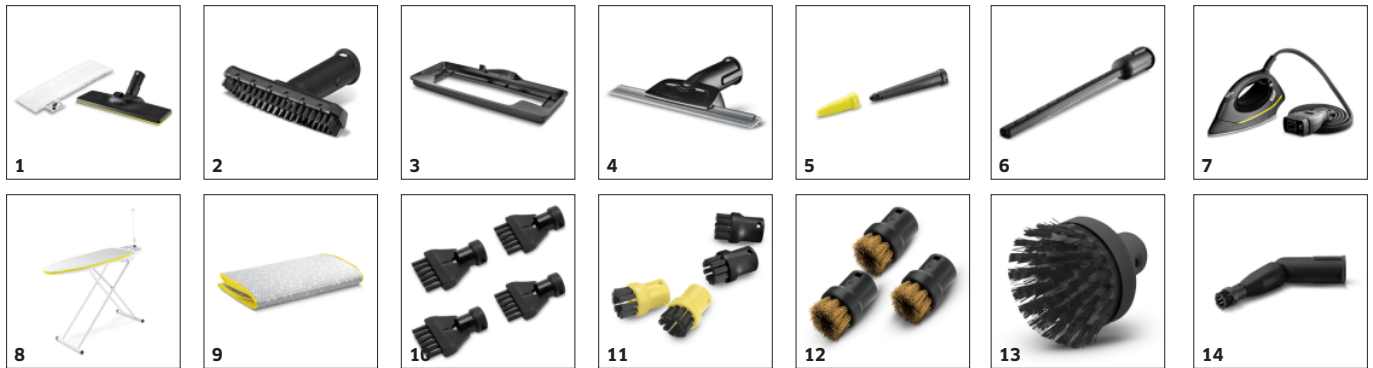

PŘÍSLUŠENSTVÍ K SC 5 EASYFIX + PARNÍ ŽEHLIČKA 1.512-536.0

		Číslo produktu		
PARNÍ ČISTIČE / PARNÍ VYSAVAČE / ŽEHLIČIČ STANICE				
Trysky				
Sada podlahové hubice EasyFix	1	2.863-267.0	Komfortní pomocník pro podlahy jako ze žurnálu. Bez chemie, bez shýbání a téměř bez práce. Prožeňte svým domovem páru a do úklidu se doslova zamilujete.	■
Ruční hubice	2	2.884-280.0	Odolné nečistoty mizí jako mávnutím proutku. Bez chemie a bez drhnutí! Ryzí síla páry zatočí se zašlou koupelnou, všudypřítomným vodním kamenem i mastnou kuchyní.	■
Kluzák na koberec	3	2.863-269.0	Koberec znovu ožije pod silou páry. Jednoduše a bez ohýbání nasadte koberecový kluzák na podlahovou hubici EasyFix u parního čističe a vaše koberce znovu zazáří.	□
Okenní hubice	4	2.863-025.0	Vyšperkujte váš parní čistič o okenní hubici a vzhlížejte se v každém lesklém povrchu vašeho domu. Mytí skel, oken i zrcadel nebylo nikdy snadnější.	□
Sada Power trysky	5	2.863-263.0	Spáry a rohy třeste se! Ostrá přesnost koncentrovaného paprsku páry během chvilky zatočí se všemi odolnými nečistotami i v těžko přístupných místech. Bez chemie a bez drhnutí.	□
Hubice pro péči o textil	6	2.863-233.0	Textil opět zazáří novotou. Zbavte se žmolků, chloupků, zápachu i nerovností jedním tahem. Pára a inovativní hubice na textil jsou to nejlepší combo.	□
Příslušenství pro žehlení				
Parní žehlička EasyFinish	7	2.863-310.0	Rychlé, účinné a dokonale šetrné žehlení poskytuje parní žehlička EasyFinish. Pára je rovnoměrně rozprostřena po celé žehlicí ploše a tepelný výkon lze plynule regulovat.	■
Žehlicí prkno AB 1000	8	2.884-933.0	S šikovým prknem AB 1000 bude žehlení ještě snadnější. Perfektní výsledky s minimem úsilí zaručuje funkce vydouvání, aktivní odsávání páry a šestistupňové přizpůsobení výšky.	□
Potah na žehlicí prkno	9	2.884-969.0	S paropropustným potahem na žehlicí prkno AB 1000 jde žehlení téměř samo. Prádlo je během pár tahů perfektně hladké a bez vyžehlených záhybů.	□
Kartáčové násadky				
Sada štěrbinových kartáčů	10	2.863-324.0	Snadné a efektivní čištění štěrbin, vše bez chemie: Praktická sada štěrbinových kartáčů obsahuje čtyři kartáče se štětinami a je ideální pro čištění spár mezi dlaždicemi.	□
Sada kulatých kartáčků	11	2.863-264.0	Mechanické čištění spolu s ryzí silou páry nezná slitování. Ani odolné nečistoty nemají šanci před žluto-černým útokem.	□
Sada kruhových mosazných kartáčků	12	2.863-061.0	Zahodte drátěnku! Silné nánosy zapečené špíny na grilu či pekáči snadno mizí pod dotykem mocného dua mosazných štětín a páry.	□
Kulatý kartáč velký	13	2.863-022.0	Na velkou plochu vezměte velký kartáč, stejný úklid bude hned o to rychlejší. Před spojením páry a rozměrné kartáčové hlavice špína mizí jedna dvě.	□
Parní turbokartáč	14	2.863-159.0	Zářivé spáry, hrany a rohy bez drhnutí a během chvilky? Trio páry, pružných štětín a vibrační nedá ani zažrané špíně sebemenší šanci!	□

■ Obsaženo v objemu dodávky. □ Volitelné příslušenství ○ Čistící prostředky