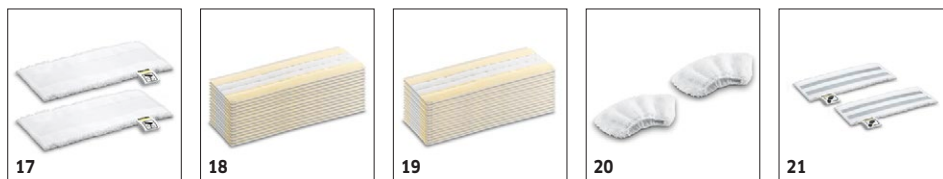

SC 3 EASYFIX 1.513-110.0

KÄRCHER

		Číslo produktu	Množství					Cena	
Utěrky na podlahu z mikrovláken EasyFix Mini (sada)	17	2.863-296.0	2 Kusy						Výměna utěrek bez kontaktu s nečistotami: vysoce kvalitní utěrky na podlahu z mikrovláken EasyFix Mini. Díky upínacímu systému na suchý zip je lze snadno a rychle upevnit na podlahovou hubici parního čističe EasyFix Mini a opět sejmout. ☐
SC jednorázové utěrky na podlahu EasyFix	18	2.863-299.0	15 Kusy						Vytřít a vyhodit. Důkladné a hygienicky čisté uklízení jednoduše a snadno vám zajistí sada 15 jednorázových násad pro podlahový systém EasyFix. ☐
SC jednorázové utěrky na podlahu EasyFix Mini	19	2.863-300.0	15 Kusy						Sada 15 jednorázových utěrek k upnutí na podlahovou hubici EasyFix Mini pro rychlé a hygienické čištění tvrdých povrchů. Proužky žlutého suchého zipu umožní snadné připevnění utěrky k hubici. ☐
Sada potahů z mikrovláken pro ruční hubici Classic a Comfort	20	2.863-270.0	2 Kusy						Odolné nečistoty zmizí snadno i bez drhnutí. Poradí si s nimi pára v kombinaci s kvalitním ultra savým mikrovlákem. ☐
Sada abrazivních utěrek na podlahovou hubici EasyFix	21	2.863-309.0	2 Kusy						Zbavte podlahy odolných nečistot. Jednodušší a rychlejší čištění bez nutnosti ohýbání zaručuje pára a zdrsňené utěrky spolu s podlahovým systémem EasyFix. ☐

■ Obsaženo v objemu dodávky. ☐ Volitelné příslušenství