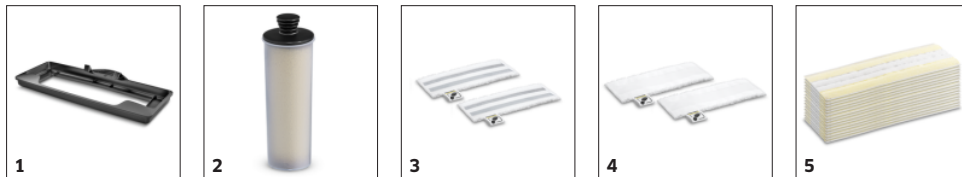

PŘÍSLUŠENSTVÍ K SC 3 UPRIGHT EASYFIX 1.513-300.0

		Číslo produktu		
PARNÍ ČISTIČE / PARNÍ VYSAVAČE / ŽEHLICÍ STANICE				
Trysky				
Kluzák na koberec	1	2.863-269.0	Koberec znovu ožije pod silou páry. Jednoduše a bez ohýbání nasadte koberecový kluzák na podlahovou hubici EasyFix u parního čističe a vaše koberce znovu zazáří.	☒
Ostatní				
Odvápňovací kartuše	2	2.863-018.0	Rychlé a účinné odstranění vodního kamene pro parní čističe Kärcher. Vše, co musíte udělat, je vložit kazetu a je hotovo.	☒
Sady utěrek				
Sada abrazivních utěrek na podlahovou hubici EasyFix	3	2.863-309.0	Zbavte podlahy odolných nečistot. Jednodušší a rychlejší čištění bez nutnosti ohýbání zaručuje pára a zdrsňené utěrky spolu s podlahovým systémem EasyFix.	☐
Sada utěrek na podlahu z mikrovláken EasyFix	4	2.863-259.0	Snadné, ekologické a vysoce účinné čištění podlah bez ohýbání? Rozšířte unikátní systém EasyFix o náhradní utěrky a vytírejte donekonečna.	☐
SC jednorázové utěrky na podlahu EasyFix	5	2.863-299.0	Vytřít a vyhodit. Důkladné a hygienicky čisté uklízení jednoduše a snadno vám zajistí sada 15 jednorázových násad pro podlahový systém EasyFix.	☐

☒ Obsaženo v objemu dodávky.
☐ Volitelné příslušenství
☐ Čistící prostředky