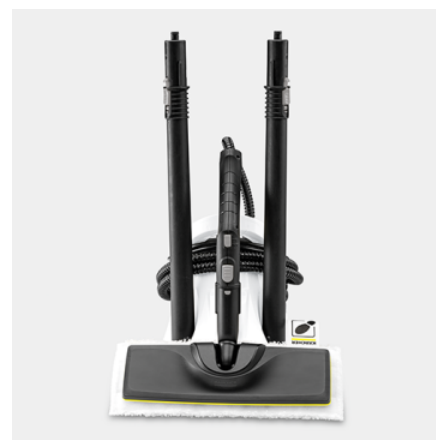

## SC 2 DELUXE

Kompaktní SC 2 Deluxe s osvětleným LED kroužkem pro zobrazení provozního režimu je základním modelem pro parní čištění bez použití chemikálií. Ideální pro všechny tvrdé povrchy v celém domě.

## Sada na čištění podlah EasyFix s flexibilním kloubem na podlahové hubici a komfortní upevnění utěrky systémem suchých zipů na podlahovou hubici

- Optimální výsledky čištění na všech typech tvrdých podlah v domácnosti díky efektivní lamelové technologii.
- Bezkontaktní výměna hadříku bez kontaktu s nečistotami a pohodlné připevnění čistící utěrky na podlahu díky systému s háčkem a smýčkou.
- Ergonomické, efektivní čištění při plném kontaktu s podlahou při jakékoli tělesné výšce díky flexibilnímu kloubu hubice.