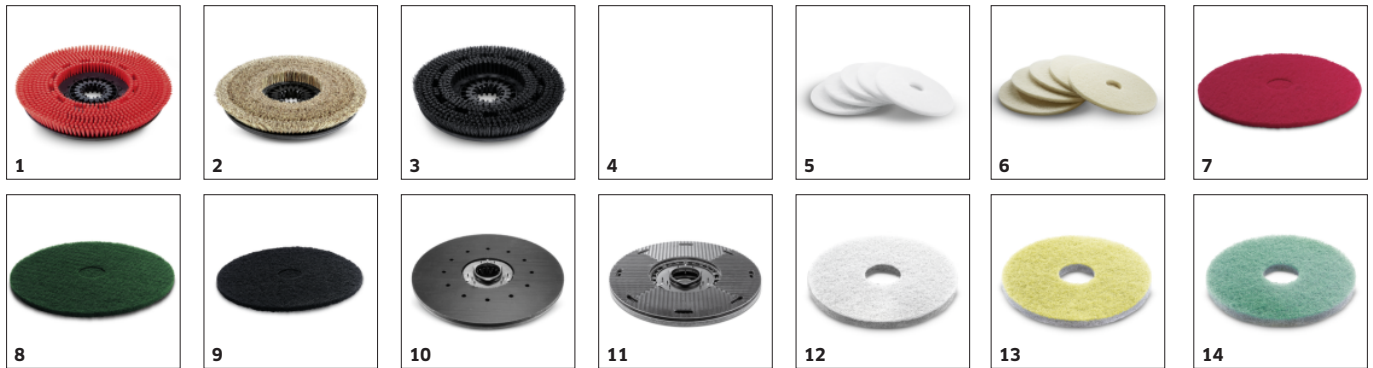

PŘÍSLUŠENSTVÍ K BD 43/25 C BP 1.515-400.0

		Číslo produktu		
KOTOUČOVÉ KARTÁČE				
Kotoučový kartáč, střední, červený, 430 mm	1	4.905-022.0	Červený standardní diskový kartáč pro pravidelné čištění.	☒
Kotoučový kartáč, měkký, přírodní, 430 mm	2	4.905-023.0	Přírodní, měkký diskový kartáč pro čištění a leštění strukturovaných podlahových krytin.	☐
Kotoučový kartáč, tvrdý, Černá, 430 mm	3	4.905-025.0	Černý, velmi abrazivní diskový kartáč pro hloubkové čištění odolných podlahových krytin velmi lepkavou špínou.	☐
FLOOR WET CLEANING				
Mopové systémy s funkcí rozprašování				
Stříkací mop ECO!	4	5.999-045.0	Systém mopu ECO! Spray pro použití s omývateľnými mopy pro mokré a mokré čištění podlahových krytin. Obsahuje 0,66 litrovou láhev.	☐
DISKOVÉ PADY A UNAŠEČE PADŮ				
Pady				
Pad, velmi měkký, bílý, 432 mm, 5 Kusy	5	6.369-469.0	Měkké a neabrazivní pad pro leštění ve vysokém lesku.	☐
Pad, měkký, béžový, 432 mm, 5 Kusy	6	6.371-081.0	Béžový pad s ultra jemným brusivem pro čištění a leštění.	☐
Pad, středně měkký, červený, 432 mm, 5 Kusy	7	6.369-470.0	Červený pad pro pravidelné čištění.	☐
Pad, středně tvrdý, zelený, 432 mm, 5 Kusy	8	6.369-472.0	Zelený pad pro hloubkové čištění a odstraňování lepkavých nečistot.	☐
Pad, tvrdý, Černá, 432 mm, 5 Kusy	9	6.369-473.0	Černý pad pro hloubkové čištění odolných podlahových krytin velmi lepkavou špínou.	☐
Unašeč padů				
Pad disk complete STRONG D43, 403 mm	10	4.762-592.0	Vyžadováno pro použití melaminových padů, ale lze jej použít i pro normální pady. Extra silné držení padu na desce pohonu padu čisticí hlavy D 43.	☐
Unašeč padů, 403 mm	11	4.762-533.0	Pro čištění ve spojení s pady. S rychlovýměnnou spojkou a Centerlockem.	☐
Diamantové pady				
Diamantový pad, hrubý, bílý, 432 mm, 5 Kusy	12	6.371-256.0	Bílý hrubý diamantový pad pro tvrdé podlahové krytiny. Odstraňuje drobné škrábance a vytváří čistou, rovnoměrně matnou základnu pro další ošetření padem se žlutým diamantem.	☐
Diamantový pad, střední, žluté barvy., 432 mm, 5 Kusy	13	6.371-257.0	Žlutý, diamantový pad pro ošetření a údržbu tvrdých podlahových krytin. Pro hedvábně matný povrch, který lze následně vyleštit pomocí padu se zeleným diamantem.	☐
Diamantový pad, jemný, zelený, 432 mm, 5 Kusy	14	6.371-238.0	Zelený jemný diamantový pad pro leštění leštitelných podlahových krytin. Vytváří vysoce lesklé povrchy a lze jej také použít ke krystalizaci.	☐

■ Obsaženo v objemu dodávky. ☐ Volitelné příslušenství