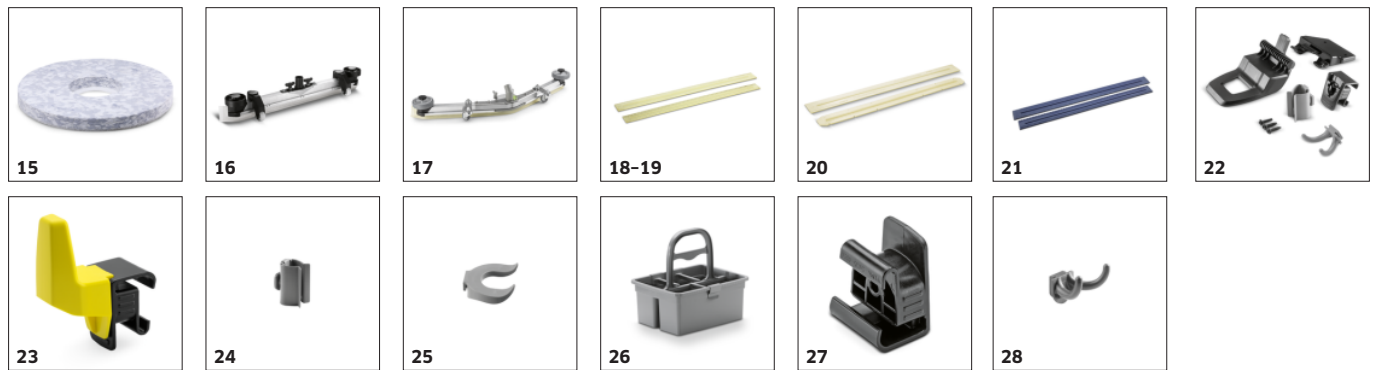

■ Obsaženo v objemu dodávky. Volitelné příslušenství

PŘÍSLUŠENSTVÍ K BD 43/25 C BP 1.515-400.0

		Číslo produktu		
DISKOVÉ PADY A UNAŠEČE PADŮ				
Melaminové pady				
Melaminový pad, šedý / bílý, 432 mm, 2 Kusy	15	6.371-023.0	Bílý melaminový pad pro střední a hluboké čištění mikroporézních povrchů, stejně jako jemného kamene a jiných tvrdých podlahových krytin. Lze použít také k odstranění šedého zákalu.	<input type="checkbox"/>
SACÍ LIŠTA A SACÍ STĚRKY				
Sací lišta kompletní				
Sací lišta, 850 mm, rovná	16	4.777-401.0	Rovná, s opěrnými kolečky. Sací stěrky z průhledného polyuretanu odolného vůči olejům.	<input type="checkbox"/>
Sací lišta, 900 mm, ve tvaru do V	17	4.777-079.0	Sací lišta ve tvaru V, dlouhá 900 mm, se sacími stěrkami z polyuretanu odolného proti opotřebení a olejům s dlouhou životností, vhodná pro všechny podlahy. S vodováhou pro přesné nastavení.	<input type="checkbox"/>
Sací stěrky pro sací lištu				
Sací stěrky pro V-sací lištu, olejvzdorné, rýhované, 1010 mm	18	6.273-023.0	Sada sacích stěrek, rýhované a vyvinuté pro sací lištu tvaru V o délce 900 mm. Sací stěrky jsou vyrobeny z odolného polyuretanu odolného vůči olejům a jsou vhodné pro všechny podlahy.	<input type="checkbox"/>
Sada sacích lišt odolných proti oleji BR-BD 530, 55, olejvzdorné, rýhované, 890 mm	19	6.273-207.0	Sada sacích lišt se skládá z přední a zadní sací lišty, 890 mm. V rýhovaném provedení z průhledného polyuretanu odolného vůči oleji s dlouhou životností. Pro všechny běžné podlahy.	<input type="checkbox"/>
Sací stěrky, olejvzdorné, drážkované, 890 mm	20	6.273-229.0	Sada sacích stěrek se skládá z přední a zadní sací stěrky, 890 mm. V drážkovaném provedení z průhledného polyuretanu odolného vůči olejům s dlouhou životností. Pro choulstivé podlahy.	<input type="checkbox"/>
Sada sacích stěrek, Přírodní guma, 890 mm	21	6.273-213.0	Sada sacích stěrek obsahuje přední a zadní stírací stěrky, 890 mm. Drážkované, z měkké přírodní pryže. Pro všechny běžné podlahy.	<input type="checkbox"/>
OSTATNÍ PŘÍSLUŠENSTVÍ BR / BD				
Příslušenství k Home Base				
Sada Home-Base - držák mopu	22	9.753-023.0	Upevnění pro mop na zařízení	<input type="checkbox"/>
Sada univerzálních háků	23	4.070-075.0	Sada háků a adaptéru k upevnění kolejnice Home Base na podlahových mycích strojích s odsáváním Kärcher. Ideální pro umístění hadic na stroji nenáročně na místo.	<input type="checkbox"/>
Držák šedý	24	6.980-078.0	Svorka na mop k uchycení mopu na stroji. Pouze ve spojení s adaptérem Homebase 5.035-488.0.	<input type="checkbox"/>
Držák láhve	25	6.980-080.0	Vhodný pro transport láhví s rozprašovačem - pouze ve spojení s adaptérem Home-Base 5.035-488.0.	<input type="checkbox"/>
Sada Home base Box	26	4.035-406.0	Home base Box nabízí dostatek prostoru pro bezpečné upevnění tří lahví s čisticími přípravky, hadrů, utěrek, stěrek, náhradních odpadkových pytlů, pracovních rukavic atd.	<input type="checkbox"/>
Adaptér Homebase	27	5.035-488.0	Upevňovací zařízení pro různé háčky a úchytky na stroji.	<input type="checkbox"/>
Dvojitý hák	28	6.980-077.0	Dvojitý háček pro uchycení pytlů na odpadky, papírové tašky apod. na stroji. Pouze ve spojení s adaptérem Homebase 5.035-488.0.	<input type="checkbox"/>