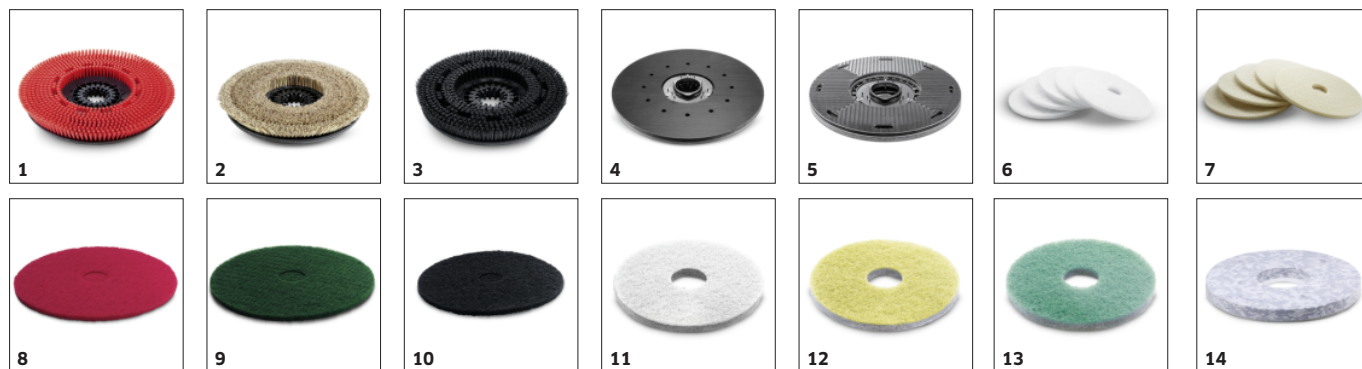

Malý, kompaktní přístroj.

- Velmi obratný přístroj.
- Jasný pohled na čišťené povrchy.

PŘÍSLUŠENSTVÍ K BD 43/35 C CLASSIC EP 1.515-401.0

		Číslo produktu		
KOTOUČOVÉ KARTÁČE				
Kotoučový kartáč, střední, červený, 430 mm	1	4.905-022.0	Červený standardní diskový kartáč pro pravidelné čištění.	<input checked="" type="checkbox"/>
Kotoučový kartáč, měkký, přírodní, 430 mm	2	4.905-023.0	Přírodní, měkký diskový kartáč pro čištění a leštění strukturovaných podlahových krytin.	<input type="checkbox"/>
Kotoučový kartáč, tvrdý, Černá, 430 mm	3	4.905-025.0	Černý, velmi abrazivní diskový kartáč pro hloubkové čištění odolných podlahových krytin velmi lepidlou špínou.	<input type="checkbox"/>
DISKOVÉ PADY A UNAŠEČE PADŮ				
Unašeč padů				
Pad disk complete STRONG D43, 403 mm	4	4.762-592.0	Vyžadováno pro použití melaminových padů, ale lze jej použít i pro normální pady. Extra silné držení padu na desce pohonu padu čisticí hlavy D 43.	<input type="checkbox"/>
Unašeč padů, 403 mm	5	4.762-533.0	Pro čištění ve spojení s pady. S rychlovýměnnou spojkou a Centerlockem.	<input type="checkbox"/>
Pady				
Pad, velmi měkký, bílý, 432 mm, 5 Kusy	6	6.369-469.0	Měkké a neabrazivní pad pro leštění ve vysokém lesku.	<input type="checkbox"/>
Pad, měkký, béžový, 432 mm, 5 Kusy	7	6.371-081.0	Béžový pad s ultra jemným brusivem pro čištění a leštění.	<input type="checkbox"/>
Pad, středně měkký, červený, 432 mm, 5 Kusy	8	6.369-470.0	Červený pad pro pravidelné čištění.	<input type="checkbox"/>
Pad, středně tvrdý, zelený, 432 mm, 5 Kusy	9	6.369-472.0	Zelený pad pro hloubkové čištění a odstraňování lepkavých nečistot.	<input type="checkbox"/>
Pad, tvrdý, Černá, 432 mm, 5 Kusy	10	6.369-473.0	Černý pad pro hloubkové čištění odolných podlahových krytin velmi lepidlou špínou.	<input type="checkbox"/>
Diamantové pady				
Diamantový pad, hrubý, bílý, 432 mm, 5 Kusy	11	6.371-256.0	Bílý hrubý diamantový pad pro tvrdé podlahové krytiny. Odstraňuje drobné škrábance a vytváří čistou, rovnoměrně matnou základnu pro další ošetření padem se žlutým diamantem.	<input type="checkbox"/>
Diamantový pad, střední, žluté barvy., 432 mm, 5 Kusy	12	6.371-257.0	Žlutý, diamantový pad pro ošetření a údržbu tvrdých podlahových krytin. Pro hedvábně matný povrch, který lze následně vyleštit pomocí padu se zeleným diamantem.	<input type="checkbox"/>
Diamantový pad, jemný, zelený, 432 mm, 5 Kusy	13	6.371-238.0	Zelený jemný diamantový pad pro leštění lešitelných podlahových krytin. Vytváří vysoce lesklé povrchy a lze jej také použít ke krystalizaci.	<input type="checkbox"/>
Melaminové pady				
Melaminový pad, šedý / bílý, 432 mm, 2 Kusy	14	6.371-023.0	Bílý melaminový pad pro střední a hluboké čištění mikroporézních povrchů, stejně jako jemného kamene a jiných tvrdých podlahových krytin. Lze použít také k odstranění šedého zákalu.	<input type="checkbox"/>