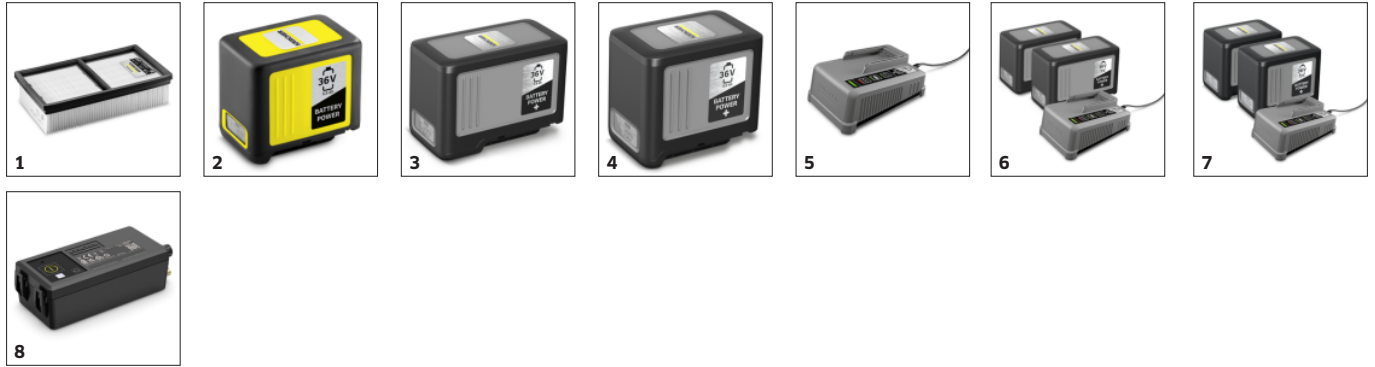

PŘÍSLUŠENSTVÍ K CVS 65/1 BP 1.517-301.0

		Číslo produktu		
PLOCHÝ SKLÁDANÝ FILTR STANDARD, DO BIA-C TRÍDA PRACHŮ M				
Plochý skládaný filtr (PTFE)				
Plochý skládaný filtr PTFE	1	6.907-449.0	Polyesterové rouno s PTFE povlakem, třída prachu M-testováno, pro vysavač Tact². Vhodné zejména pro silně přilnavé materiály.	☒
BATERIE				
Baterie 36V / 5,0Ah	2	2.445-031.0	36 V / 5,0Ah výměnná baterie s inovativní technologií Real Time Technology s LCD displejem a zobrazením stavu baterie. Vhodné k využití ve všech zařízeních s bateriovou platformou Kärcher 36 V.	☐
Battery Power+ 36/75	3	2.445-043.0	Kapacita baterie 7,5 Ah zaručuje dlouhou dobu provozu. Lithium-iontová baterie 36 V s inovativní Real Time Technologií, LCD displejem a ochranou proti přebíjení.	☐
Battery Power+ 36/60	4	2.042-022.0	Extrémně výkonná lithium-iontová baterie Power+ 36 V s kapacitou 6,0 Ah pro dlouhodobou dobu provozu. S inovativní Real Time Technologií a LCD displejem.	☐
NABÍJEČKY				
Rychlonabíječka 36 V	5	2.445-045.0	Rychlonabíječka pro napájení Battery Power + 36 V s LED displejem zobrazující provozní stav zaručuje velmi krátkou dobu nabíjení a nízkou spotřebu energie. Lze namontovat na zeď.	☐
STARTER KIT BATERIE + NABÍJEČKA				
Starter kit Battery Power+ 36/75	6	2.445-070.0	Startovací sada Baterie + 36/75 se 2 36 V / 7,5-Ah bateriemi a 36 V rychlou nabíječkou pro naše 36 V Kärcher baterie a Kärcher baterie + + baterie.	☐
Starter kit Battery Power+ 36/60	7	2.445-071.0	Kärcher Battery Power + 36/60 Starter Kit pro všechny stroje na platformě Kärcher 36 V Battery + baterie. Rozsah dodávky: 2x 36 V / 6,0 Ah baterie a kompatibilní 36 V rychlonabíječka.	☐
NÁSTAVBOVÉ SADY				
Nástavbová sada Fleet				
Add-on kit modul Plug-in Connect	8	2.644-391.0	Plug-in Connect Modul slouží k přenosu informací o poloze a provozních hodinách bateriových čistících strojů Kärcher a zařízení jiných značek do systému Kärcher Equipment management.	☐

■ Obsaženo v objemu dodávky. ☐ Volitelné příslušenství