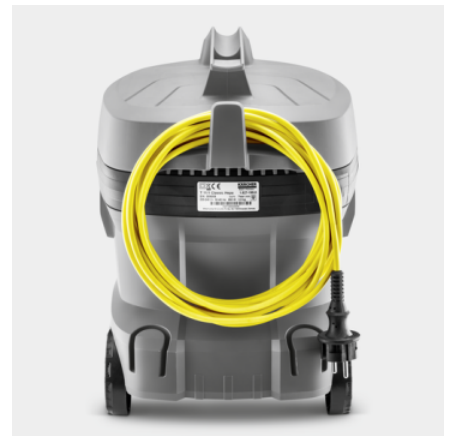

Nízká hmotnost

- Bez námahy - jednoduchá přeprava i po schodech
- Nižší hmotnost se stejným objemem nádoby ve srovnání s konkurenčními modely.
- Navrženo pro dlouhodobé používání bez přestávek

Velmi nízká provozní hlučnost pouze 61 dB (A)

- Ideální pro práce v oblastech citlivých na hluk a v noci.
- Nízký provozní hluk chrání uživatele.

Hák na kabel

- Elektrický kabel je vždy bezpečně uložen pro přepravu.
- Pohodlná úschova kabelu.