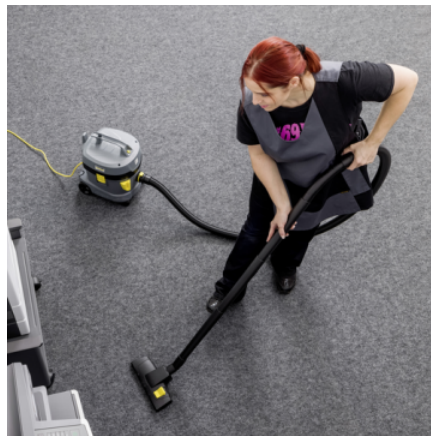

Nízká hmotnost

- Bez námahy - jednoduchá přeprava i po schodech
- Nižší hmotnost se stejným objemem nádoby ve srovnání s konkurenčními modely.
- Navrženo pro dlouhodobé používání bez přestávek

Velmi nízká provozní hlučnost pouze 61 dB (A)

- Ideální pro práce v oblastech citlivých na hluk a v noci.
- Nízký provozní hluk chrání uživatele.

Hák na kabel

- Elektrický kabel je vždy bezpečně uložen pro přepravu.
- Pohodlná úschova kabelu.