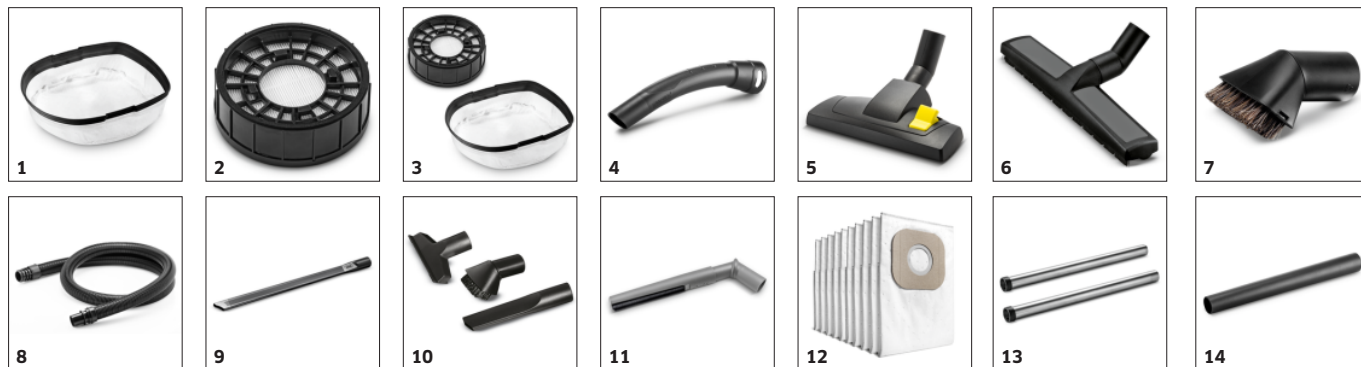

## PŘÍSLUŠENSTVÍ K T 11/1 CLASSIC HEPA 1.527-199.0

		Číslo produktu		
<b>FILTRY T/NT</b>				
<b>Koše hlavního filtru</b>				
Trvalý hlavní filtrační koš, T 11/1, T 11/1	1	2.889-341.0	Hlavní trvalý filtrační koš vyrobený z vliesového materiálu. Vhodný pro všechny suché vysavače T 11/1 Classic.	■
<b>HEPA Filter</b>				
HEPA 14 filtr	2	2.889-293.0	Zvyšuje kapacitu filtru a zlepšuje proudění vzduchu: Vysoce účinný filtr HEPA 14 nabízí stupeň odlučování 99,995 % a je certifikován podle zkušební normy DIN EN 1822:2019.	■
Set HEPA T 11/1	3	2.889-310.0	Sada filtrů HEPA 14, která obsahuje vysoce účinný filtr HEPA 14 a kompatibilní hlavní filtrační koš.	□
<b>KOLENA</b>				
<b>Koleno, plast</b>				
Plastové koleno DN 35 pro T vysavač	4	2.840-040.0	Plastové koleno DN 35 pro suché vysavače. Vybaveno sponou 2.0 na konci hadice a kuželovým připojením na konci příslušenství.	■
<b>SACÍ HUBICE</b>				
<b>Podlahové hubice</b>				
Kombinovaná hubice, DN 35, 270 mm	5	6.907-496.0	Přepínatelná podlahová hubice pro čištění textilií a tvrdých povrchů. Vyrobeno z plastu o šířce 270 mm a jmenovité šířce DN 35. Obsahuje praktický parkovací hák.	■
Parketová hubice, DN 35, 360 mm	6	2.889-196.0	Šetrné čištění parket, jemných dřevěných podlah a jiných tvrdých povrchů: plastová parketová hubice o šířce 360 mm a jmenovité šířce DN 35. Obsahuje praktický parkovací hák.	□
<b>Sací kartáče</b>				
Sací kartáč DN 35	7	2.889-221.0	Sací kartáč DN 35 s přírodními štětinami z žíně.	□
<b>SACÍ HADICE</b>				
<b>Suction hoses others</b>				
Sací hadice, náhrada DN 35 2m	8	2.889-100.0	Sací hadice ve jmenovité šířce DN 35 a délce 2 m je vhodná pro použití s vysavači na suché vysávání Classic.	■
<b>VYSAVAČE</b>				
<b>Hubice</b>				
Flexibilní štěrbinová hubice k WD	9	2.863-374.0	Flexibilní štěrbinová hubice pro úklid těžko přístupných míst v domácnosti, sklepě, dílně, autě.	□
<b>SADY HUBIC</b>				
Sada hubic: štěrbinová hubice, hubice na čalounění, sací hubice, DN 35	10	2.860-116.0	Set příslušenství obsahuje štěrbinovou hubici, hubici na čalounění a kulatý štětec (3 kusy). Sada hubic pro všechny NT vysavače s DN 35.	□
<b>OSTATNÍ PŘÍSLUŠENSTVÍ K VYSAVAČŮM NA SUCHÉ NEČISTOTY</b>				
Povrchová hubice DN 35	11	2.889-361.0	Inovativní povrchová hubice s jmenovitou šířkou DN 35 pro suché vysavače. Hubici lze použít na tvrdé i kobercové povrchy. Pracovní šířka: 180 mm.	□
<b>FILTER BAGS</b>				
<b>Vliesové filtrační sáčky (3-vrstvé)</b>				
Vliesové filtrační sáčky 10 ks - T 7/1 Classic, T 8/1 L, 10 Kusy, T 7/1 Classic, T 8/1 L, T 11/1 Classic	12	6.904-084.0	Třívrstvé vliesové filtrační sáčky odolné proti roztržení, prachová třída M, vhodné pro mokro-suché vysavače Kärcher. Obsah: Balení obsahuje 10 kusů.	□
<b>SACÍ TRUBKY</b>				
<b>Sací trubky, ušlechtilá ocel</b>				
Set sacích trubek, DN 35, 480 mm dlouhé, nerezová ocel, T 7/1 Classic, T 8/1 L, T 11/1 Classic	13	2.643-464.0	Sada sacích trubek se skládá ze 2 sacích trubek vyrobených z vysoce kvalitní nerezové oceli (DN 35 a délka každé z nich 480 mm). Pro suché vysavače Kärcher.	□
<b>Sací trubky, plast</b>				
Sací trubka plastová, DN35, 350mm	14	2.889-412.0	Sací trubka z vysoce kvalitního plastu (DN 35 a 350 mm dlouhá) je vhodná pro T suché vysavače.	□