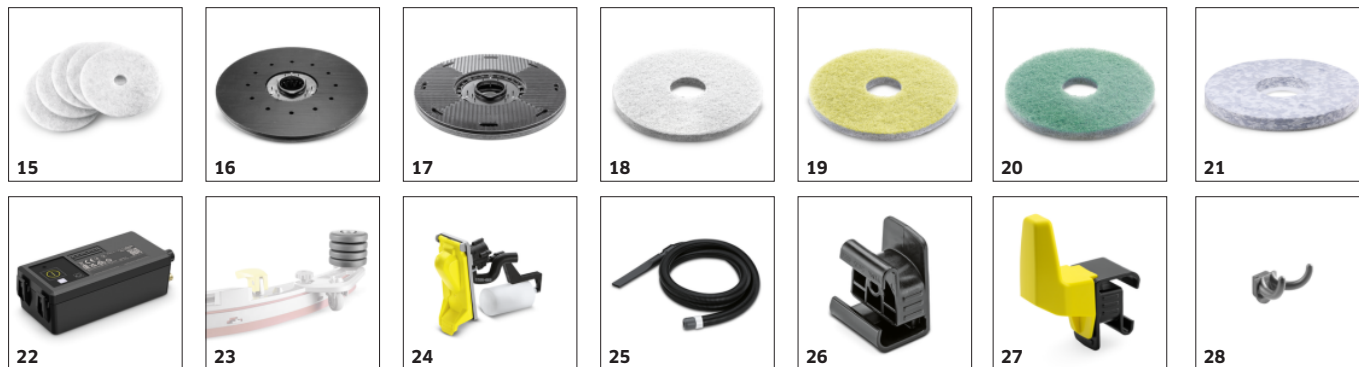

PŘÍSLUŠENSTVÍ K B 50 W BP+D51+LIŠTA 850 MM 1.533-220.0

		Číslo produktu		
DISKOVÉ PADY A UNAŠEČE PADŮ				
Pady				
Pad přírodní, 500 mm, měkký, přírodní, 500 mm, 5 Kusy	15	6.371-146.0	Měkký běžový pad vyrobený z přírodních vláken je ideální pro čištění a leštění do vysokého lesku.	☐
Unašeč padů				
Padový kotouč kompletní D51, 480 mm	16	4.762-593.0	Vyžadováno pro použití melaminových padů, ale lze jej použít i pro normální pady. Extra silné držení padu na desce pohonu padu čisticí hlavy D 51.	☐
Unašeč padů, 479 mm	17	4.762-534.0	Pro čištění ve spojení s pady. S rychlovýměnnou spojkou a Centerlockem.	☐
Diamantové pady				
Diamantový pad, hrubý, bílý, 508 mm, 5 Kusy	18	6.371-260.0	Bílý diamantový pad (hrubý) o průměru 508 mm pro náročnější čištění/pro zhodnocení - odstraňuje drobné škrábance a zajišťuje čistý, hedvábně matný povrch.	☐
Diamantový pad, střední, žluté barvy., 508 mm, 5 Kusy	19	6.371-261.0	Žlutý diamantový pad (střední) o průměru od 508 mm pro náročnější čištění/zhodnocení. Odstraňuje jemné škrábance a zajišťuje ještě lesklejší a homogennější povrch.	☐
Diamantový pad, jemný, zelený, 508 mm, 5 Kusy	20	6.371-240.0	Zelený diamantový pad (jemný) o průměru 508 mm na leštění vysoce lesklých podlahových krytin a k rychlému přeleštění teraco a přírodních kamenných povrchů.	☐
Melaminové pady				
Melaminový pad, šedý / bílý, 508 mm, 2 Kusy	21	6.371-025.0	Bílý melaminový pad pro střední a hluboké čištění mikroporéznych povrchů, stejně jako jemného kamene a jiných tvrdých podlahových krytin. Lze použít také k odstranění šedého zákalu.	☐
NÁSTAVBOVÉ SADY				
Nástavbová sada Fleet				
Add-on kit modul Plug-in Connect	22	2.644-391.0	Plug-in Connect Modul slouží k přenosu informací o poloze a provozních hodinách bateriových čisticích strojů Kärcher a zařízení jiných značek do systému Kärcher Equipment management.	☐
Ostatní nástavbové sady				
Upevňovací sada deflektorových válečků k sací liště	23	2.644-228.0	Přídavné deflektorové válečky nezanechávající stopy, pro montáž na konce sací lišty. Účinně zabraňují zachycení sací lišty například na paletách nebo u nohou regálů.	☐
Systém Auto-Fill-in (k snadnému plnění vodní nádrže)	24	4.035-345.0	Automatický plnicí systém. Přívod vody se automaticky zastaví, když je nádrž plná. S bezpečnostním přepadem.	☐
Sací hadice příslušenství	25	4.444-015.0	Pro vysávání vody z rohů nebo nádob (např. mrazicích boxů).	☐
OSTATNÍ PŘÍSLUŠENSTVÍ BR / BD				
Příslušenství k Home Base				
Adaptér Homebase	26	5.035-488.0	Upevňovací zařízení pro různé háčky a úchytky na stroji.	☐
Sada univerzálních háků	27	4.070-075.0	Sada háků a adaptéru k upevnění kolejnice Home Base na podlahových mycích strojích s odsáváním Kärcher. Ideální pro umístění hadic na stroji nenáročném na místo.	☐
Dvojitý hák	28	6.980-077.0	Dvojitý háček pro uchycení pytlů na odpadky, papírové tašky apod. na stroji. Pouze ve spojení s adaptérem Homebase 5.035-488.0.	☐

■ Obsaženo v objemu dodávky. □ Volitelné příslušenství