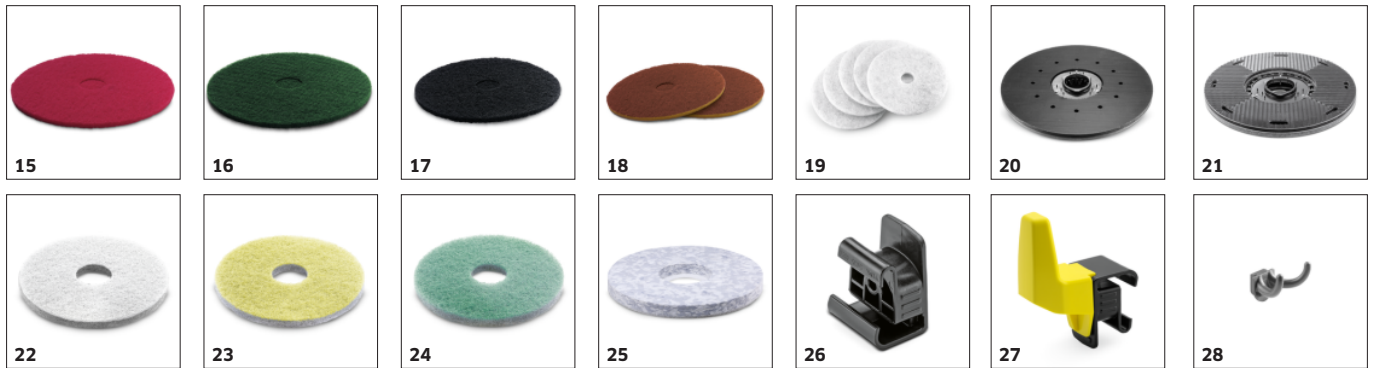

PŘÍSLUŠENSTVÍ K B 50 W BP PACK 80AH LI+FC+D51+DOSE+RINSE+AUTOFILL 1.533-239.0

		Číslo produktu		
DISKOVÉ PADY A UNAŠEČE PADŮ				
Pady				
Pad, středně měkký, červený, 508 mm, 5 Kusy	15	6.369-079.0	Středně tvrdý, k čištění a leštění všech podlah.	☐
Pad, středně tvrdý, zelený, 508 mm, 5 Kusy	16	6.369-078.0	Středně tvrdý, k čištění silně znečištěných podlah a pro základní čištění.	☐
Pad, tvrdý, Černá, 508 mm, 5 Kusy	17	6.369-077.0	Tvrdé, na základní čištění a zaschlé nečistoty.	☐
Pad SPP 51 Set 2x, tvrdý, hnědý, 508 mm, 2 Kusy	18	2.639-258.0	Velmi abrazivní pad pro ošetrovací vrstva bez obsahu chemikálií a pro dekoraci.	☐
Pad přírodní, 500 mm, měkký, přírodní, 500 mm, 5 Kusy	19	6.371-146.0	Měkký běžový pad vyrobený z přírodních vláken je ideální pro čištění a leštění do vysokého lesku.	☐
Unašeč padů				
Padový kotouč kompletní D51, 480 mm	20	4.762-593.0	Vyžadováno pro použití melaminových padů, ale lze jej použít i pro normální pady. Extra silné držení padu na desce pohonu padu čisticí hlavy D 51.	☐
Unašeč padů, 479 mm	21	4.762-534.0	Pro čištění ve spojení s pady. S rychlovýměnnou spojkou a Centerlockem.	☐
Diamantové pady				
Diamantový pad, hrubý, bílý, 508 mm, 5 Kusy	22	6.371-260.0	Bílý diamantový pad (hrubý) o průměru 508 mm pro náročnější čištění/pro zhodnocení - odstraňuje drobné škrábance a zajišťuje čistý, hedvábně matný povrch.	☐
Diamantový pad, střední, žluté barvy., 508 mm, 5 Kusy	23	6.371-261.0	Žlutý diamantový pad (střední) o průměru od 508 mm pro náročnější čištění/zhodnocení. Odstraňuje jemné škrábance a zajišťuje ještě lesklejší a homogennější povrch.	☐
Diamantový pad, jemný, zelený, 508 mm, 5 Kusy	24	6.371-240.0	Zelený diamantový pad (jemný) o průměru 508 mm na leštění vysoce lesklých podlahových krytin a k rychlému přešetření teraco a přírodních kamenných povrchů.	☐
Melaminové pady				
Melaminový pad, šedý / bílý, 508 mm, 2 Kusy	25	6.371-025.0	Bílý melaminový pad pro střední a hluboké čištění mikroporézních povrchů, stejně jako jemného kamene a jiných tvrdých podlahových krytin. Lze použít také k odstranění šedého zákalu.	☐
OSTATNÍ PŘÍSLUŠENSTVÍ BR / BD				
Příslušenství k Home Base				
Adaptér Homebase	26	5.035-488.0	Upevňovací zařízení pro různé háčky a úchytky na stroji.	☐
Sada univerzálních háků	27	4.070-075.0	Sada háků a adaptéru k upevnění kolejnice Home Base na podlahových mycích strojích s odsáváním Kärcher. Ideální pro umístění hadic na stroji nenáročné na místo.	☐
Dvojitý hák	28	6.980-077.0	Dvojitý háček pro uchycení pytlů na odpadky, papírové tašky apod. na stroji. Pouze ve spojení s adaptérem Homebase 5.035-488.0.	☐

■ Obsaženo v objemu dodávky. □ Volitelné příslušenství