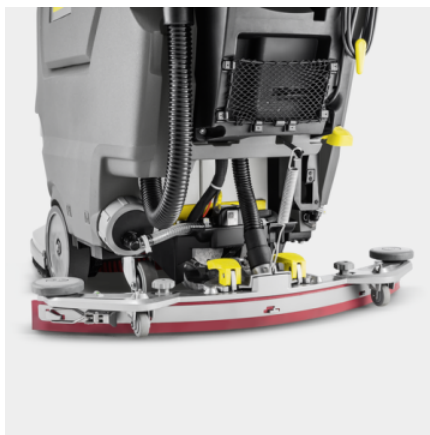

### Hlava kartáče a sěrka z tlakově litého hliníku

- Robustní a odolné komponenty.
- Méně prostojů stroje a vyšší produktivita při nižších nákladech.