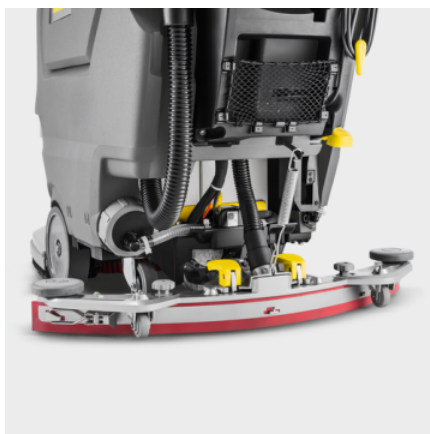

Hlava kartáče a stěrka z tlakově litého hliníku

- Robustní a odolné komponenty.
- Méně prostojů stroje a vyšší produktivita při nižších nákladech.

50 A rychlonabíječka pro lithium-iontové baterie

- Plně nabitě za pouhé dvě hodiny.
- Stroj je vždy připraven pro maximální produktivitu a flexibilitu.