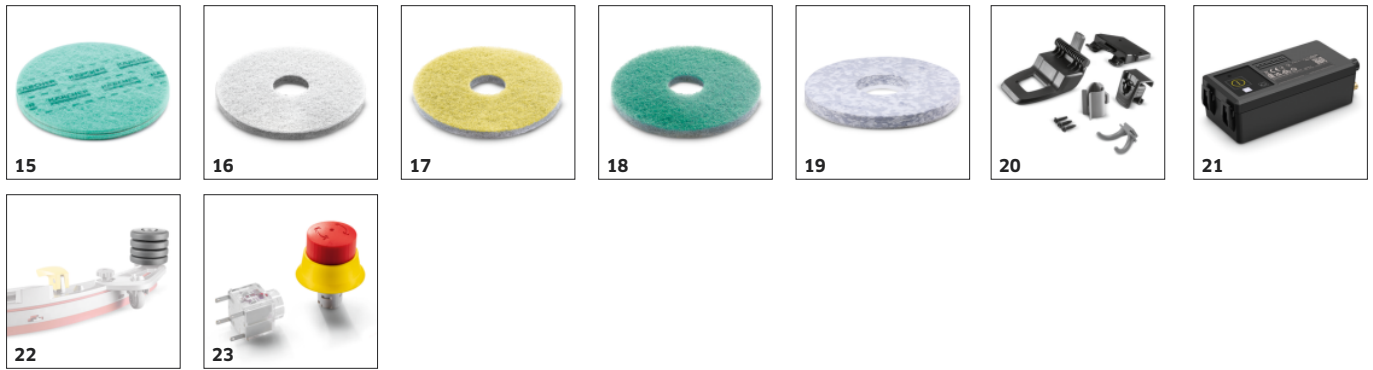

PŘÍSLUŠENSTVÍ K B 80 W BP PACK 105AH+D70 1.533-300.0

		Číslo produktu		
DISKOVÉ PADY A UNAŠEČE PADŮ				
Diamantové pady				
Diamantový pad zelený, 2x Ø356 14", jemný, zelený, 356 mm, 2 Kusy	15	6.944-026.0		☐
Diamantový pad, hrubý, bílý, 356 mm, 5 Kusy	16	6.371-250.0	Bílý hrubý diamantový pad pro tvrdé podlahové krytiny. Odstraňuje drobné škrábance a vytváří čistou, rovnoměrně matnou základnu pro další ošetření padem se žlutým diamantem.	☐
Diamantový pad, střední, žluté barvy, 356 mm, 5 Kusy	17	6.371-251.0	Žlutý, diamantový pad pro ošetření a údržbu tvrdých podlahových krytin. Pro hedvábně matný povrch, který lze následně vyleštit pomocí padu se zeleným diamantem.	☐
Diamantový pad, jemný, zelený, 356 mm, 5 Kusy	18	6.371-235.0	Zelený jemný diamantový pad pro leštění lešitelných podlahových krytin. Vytváří vysoce lesklé povrchy a lze jej také použít ke krystalizaci.	☐
Melaminové pady				
Melaminový pad, šedý / bílý, 356 mm, 2 Kusy	19	6.371-021.0	Bílý melaminový pad pro střední a hluboké čištění mikroporézních povrchů, stejně jako jemného kamene a jiných tvrdých podlahových krytin. Lze použít také k odstranění šedého zákalu.	☐
OSTATNÍ PŘÍSLUŠENSTVÍ BR / BD				
Příslušenství k Home Base				
Set držáku mopu, pro B 50 W, B 50/55 W	20	4.400-080.0	Sada Homebase B 50 obsahující držák mopu a dvojitý hák s adaptérem pro praktické uchycení mopů a pytlů na odpadky přímo na stroj. Snadné uchycení, pohodlná manipulace.	☐
NÁSTAVBOVÉ SADY				
Nástavbová sada Fleet				
Add-on kit modul Plug-in Connect	21	2.644-391.0	Modul IoT® slouží k přenosu informací o poloze a provozních hodinách bateriových čistících strojů značky Kärcher a zařízení jiných výrobců do systému správy zařízení.	☐
Ostatní nástavbové sady				
Upevňovací sada deflektorových válečků k sací liště	22	2.644-228.0	Přídavné deflektorové válečky nezanechávající stopy, pro montáž na konce sací lišty. Účinně zabraňují zachycení sací lišty například na paletách nebo u nohou regálů.	☐
Add-on kit tlačítka nouzové zastavení k B 50 W	23	2.644-365.0	Upevňovací sada pro připojení bezpečnostního tlačítka nouzového zastavení, které při stisknutí zcela zastaví stroj. Ovládací spínač lze snadno resetovat a pokračovat v provozu.	☐

☐ Volitelné příslušenství