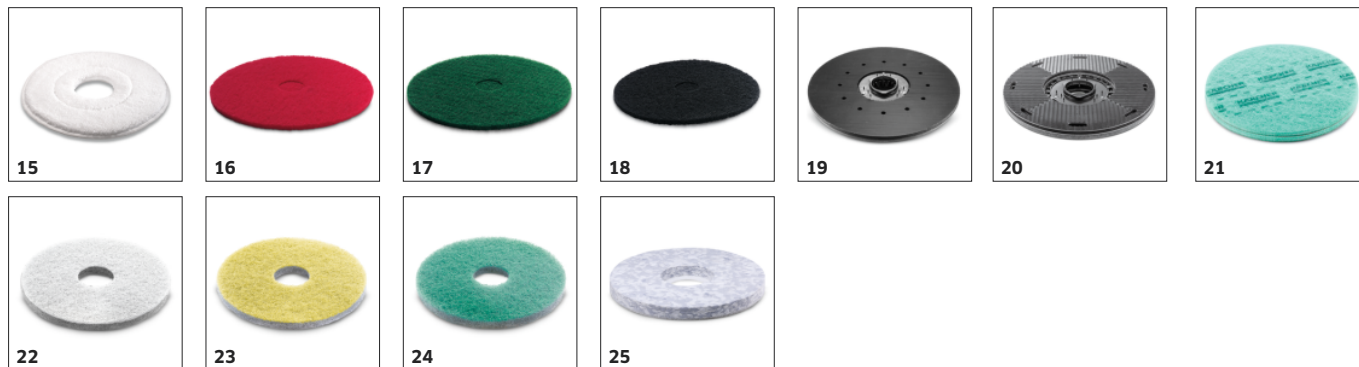

PŘÍSLUŠENSTVÍ K B 80 W BP PACK 105AH+D70+DOSE+RINSE+AF 1.533-305.0

		Číslo produktu		
DISKOVÉ PADY A UNAŠEČE PADŮ				
Mikrovláknové pady				
Pad z mikrovlákna, bílý, 356 mm, 5 Kusy	15	6.369-959.0	Pad z mikrovlákna pro spolehlivé a jemné odstranění šedého zákalu. Ideální pro jemné kameniny.	☐
Pady				
Pad, středně měkký, červený, 356 mm, 5 Kusy	16	6.369-003.0	Červený pad pro pravidelné čištění.	☐
Pad, středně tvrdý, zelený, 356 mm, 5 Kusy	17	6.369-002.0	Zelený pad pro hloubkové čištění a odstraňování lepkavých nečistot.	☐
Pad, tvrdý, Černá, 356 mm, 5 Kusy	18	6.369-001.0	Černý pad pro hloubkové čištění odolných podlahových krytin velmi lepkavou špínou.	☐
Unašeč padů				
Disk pad BD65, 335 mm	19	4.762-590.0	Vyžadováno pro použití melaminových padů, ale lze jej použít i pro normální pady. Extra silné držení padu na desce pohonu padu čisticí hlavy D 65. Potřeba 2 ks.	☐
Unašeč padů, 335 mm	20	4.762-446.0	Unašeč padů k čištění pady. Průměr 335 mm. S rychlovýměnnou spojkou, destičkou s háčky a Centerlockem. Vhodný např. pro D 65.	☐
Diamantové pady				
Diamantový pad zelený, 2x Ø356 14", jemný, zelený, 356 mm, 2 Kusy	21	6.944-026.0		☐
Diamantový pad, hrubý, bílý, 356 mm, 5 Kusy	22	6.371-250.0	Bílý hrubý diamantový pad pro tvrdé podlahové krytiny. Odstraňuje drobné škrábance a vytváří čistou, rovnoměrně matnou základnu pro další ošetření padem se žlutým diamantem.	☐
Diamantový pad, střední, žluté barvy., 356 mm, 5 Kusy	23	6.371-251.0	Žlutý, diamantový pad pro ošetření a údržbu tvrdých podlahových krytin. Pro hedvábné matný povrch, který lze následně vyleštit pomocí padu se zeleným diamantem.	☐
Diamantový pad, jemný, zelený, 356 mm, 5 Kusy	24	6.371-235.0	Zelený jemný diamantový pad pro leštění leštitelných podlahových krytin. Vytváří vysoce lesklé povrchy a lze jej také použít ke krystalizaci.	☐
Melaminové pady				
Melaminový pad, šedý / bílý, 356 mm, 2 Kusy	25	6.371-021.0	Bílý melaminový pad pro střední a hluboké čištění mikroporézních povrchů, stejně jako jemného kamene a jiných tvrdých podlahových krytin. Lze použít také k odstranění šedého zákalu.	☐

■ Obsaženo v objemu dodávky. ☐ Volitelné příslušenství