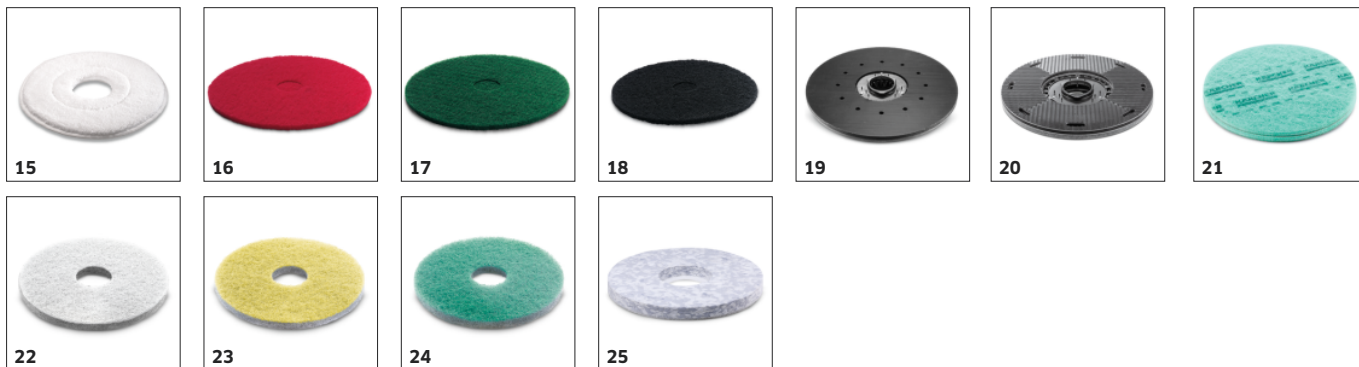

PŘÍSLUŠENSTVÍ K B 80 W BP PACK 170AH+D70+DOSE+RINSE+AF 1.533-307.0

		Číslo produktu		
DISKOVÉ PADY A UNAŠEČE PADŮ				
Mikrovláknové pady				
Pad z mikrovlákna, bílý, 356 mm, 5 Kusy	15	6.369-959.0	Pad z mikrovlákna pro spolehlivé a jemné odstranění šedého zákalu. Ideální pro jemné kameniny.	☐
Pady				
Pad, středně měkký, červený, 356 mm, 5 Kusy	16	6.369-003.0	Červený pad pro pravidelné čištění.	☐
Pad, středně tvrdý, zelený, 356 mm, 5 Kusy	17	6.369-002.0	Zelený pad pro hloubkové čištění a odstraňování lepkavých nečistot.	☐
Pad, tvrdý, Černá, 356 mm, 5 Kusy	18	6.369-001.0	Černý pad pro hloubkové čištění odolných podlahových krytin velmi lepkavou špínou.	☐
Unašeč padů				
Disk pad BD65, 335 mm	19	4.762-590.0	Vyžadováno pro použití melaminových padů, ale lze jej použít i pro normální pady. Extra silné držení padu na desce pohonu padu čisticí hlavy D 65. Potřeba 2 ks.	☐
Unašeč padů, 335 mm	20	4.762-446.0	Unašeč padů k čištění pady. Průměr 335 mm. S rychlovýměnnou spojkou, destičkou s háčky a Centerlockem. Vhodný např. pro D 65.	☐
Diamantové pady				
Diamantový pad zelený, 2x Ø356 14", jemný, zelený, 356 mm, 2 Kusy	21	6.944-026.0		☐
Diamantový pad, hrubý, bílý, 356 mm, 5 Kusy	22	6.371-250.0	Bílý hrubý diamantový pad pro tvrdé podlahové krytiny. Odstraňuje drobné škrábance a vytváří čistou, rovnoměrně matnou základnu pro další ošetření padem se žlutým diamantem.	☐
Diamantový pad, střední, žluté barvy., 356 mm, 5 Kusy	23	6.371-251.0	Žlutý, diamantový pad pro ošetření a údržbu tvrdých podlahových krytin. Pro hedvábné matný povrch, který lze následně vyleštit pomocí padu se zeleným diamantem.	☐
Diamantový pad, jemný, zelený, 356 mm, 5 Kusy	24	6.371-235.0	Zelený jemný diamantový pad pro leštění leštitelných podlahových krytin. Vytváří vysoce lesklé povrchy a lze jej také použít ke krystalizaci.	☐
Melaminové pady				
Melaminový pad, šedý / bílý, 356 mm, 2 Kusy	25	6.371-021.0	Bílý melaminový pad pro střední a hluboké čištění mikroporézních povrchů, stejně jako jemného kamene a jiných tvrdých podlahových krytin. Lze použít také k odstranění šedého zákalu.	☐

■ Obsaženo v objemu dodávky. ☐ Volitelné příslušenství