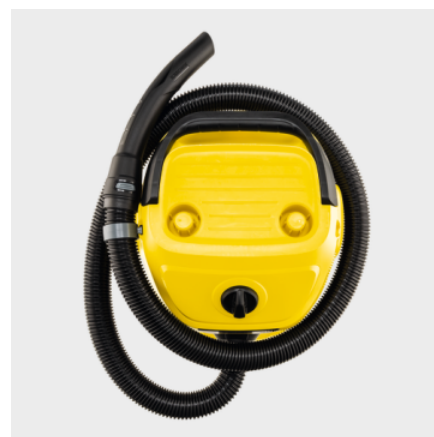

WD 3 S

Výkonný vysavač WD 3 S V-17/4/20 spolehlivě odstraní suché i mokré nečistoty. Díky 17l nerezové nádobě na odpad zvládne i náročnější úklid. Navíc i s funkcí fukaru.

Made in Europe

Číslo produktu

1.628-135.0

- Kompaktní provedení a uložení příslušenství, včetně uložení hadice na hlavě přístroje
- Vliesový filtrační sáček
- Praktická funkce fukaru

Technické údaje

EAN kód		4054278656106
Jmenovitý příkon	W	1000
Sací výkon*	W	230
Podtlak	mbar	max. 230
Množství vzduchu	l/s	max. 45
Objem nádrže	l	17
Materiál nádrže		Ušlechtilá ocel
Barevný prvek		Hlava zařízení žluté barvy. / Nárazník zařízení žluté barvy.
Přípojovací kabel	m	4
Jmenovitý průměr - příslušenství	mm	35
Druh proudu	V / Hz	220 - 240 / 50 - 60
Barva		žluté barvy.
Hmotnost bez příslušenství	kg	4,8
Hmotnost včetně obalu	kg	6,9
Rozměry (D × Š × V)	mm	353 × 328 × 493

Parkovací poloha		■
Uložení příslušenství na přístroji		■
Ochrana proti nárazu		■
Kolečka bez brzdy	Kusy	4

■ Obsaženo v objemu dodávky.

Jednodílný kartušový filtr

- Pro mokré a suché vysávání bez potřeby výměny filtru.
- Jednoduchá montáž a demontáž filtru otáčením bez dodatečného zajišťovacího dílu.

Praktická úschova kabelů a příslušenství

- Prostorově úsporné, bezpečné a snadno dostupné úložiště příslušenství.
- Napájecí kabel lze bezpečně uložit pomocí integrovaných kabelových háčků.

Uložení sací hadice na hlavě zařízení