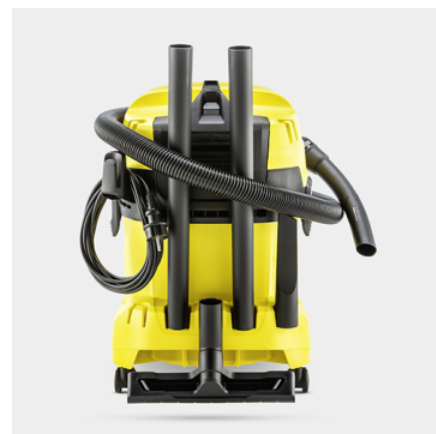

WD 4 V-20/5/22

Velmi výkonný a energeticky úsporný vysavač na mokré a suché vysávání s plastovou nádobou o objemu 20 l, praktickým plochým skládaným filtrem, 5 m kabelem a 2,2 m sací hadicí. S přídatnou funkcí fukaru.

Uložení sací hadice na hlavě zařízení

- Tam, kde není možné vysávání, lze využít praktickou funkci fukaru.
- Intuitivní zabezpečovací mechanismy pro leváky i praváky.

Praktická úschova kabelů a příslušenství