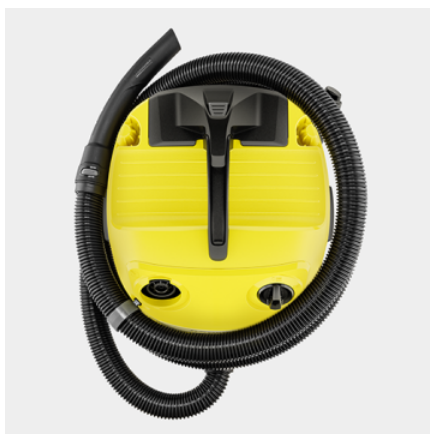

WD 4 V-20/5/22

Velmi výkonný a energeticky úsporný vysavač na mokré a suché vysávání s plastovou nádobou o objemu 20 l, praktickým plochým skládaným filtrem, 5 m kabelem a 2,2 m sací hadicí. S přídatnou funkcí fukaru.

Made in Europe

Číslo produktu

1.628-209.0

- Patentovaná technologie demontáže filtru, funkce foukání
- Plochý skládaný filtr, podlahová hubice, štěrbinová hubice, fleecový filtrační sáček

Technické údaje

| | | |
|----------------------------------|-------|---|
| EAN kód | | 4066529027870 |
| Jmenovitý příkon | W | 1100 |
| Sací výkon | W | 240 |
| Podtlak | mbar | max. 240 |
| Množství vzduchu | l/s | max. 55 |
| Objem nádrže | l | 20 |
| Materiál nádrže | | Plast |
| Barevný prvek | | Hlava zařízení žluté barvy. / Nádrž žluté barvy. / Nárazník zařízení žluté barvy. |
| Přípojovací kabel | m | 5 |
| Jmenovitý průměr - příslušenství | mm | 35 |
| Napětí | V | 220 / 240 |
| Frekvence | Hz | 50 / 60 |
| Hladina hluku | dB(A) | 73 |
| Barva | | žluté barvy. |
| Hmotnost bez příslušenství | kg | 6,8 |
| Hmotnost včetně obalu | kg | 10,1 |
| Rozměry (D × Š × V) | mm | 384 × 365 × 526 |

Ochrana proti nárazu

Kolečka bez brzdy

Kusy

4

■ Obsaženo v objemu dodávky.

Patentovaná technika odnímání filtru

- Jednoduché a bleskové vyjmutí filtru vyklopením filtrační kazety - zcela bez kontaktu s nečistotami.
- Pro mokré a suché vysávání bez potřeby výměny filtru.

Uložení sací hadice na hlavě zařízení

- Tam, kde není možné vysávání, lze využít praktickou funkci fukaru.
- Intuitivní zabezpečovací mechanismy pro leváky i praváky.

Praktická úschova kabelů a příslušenství