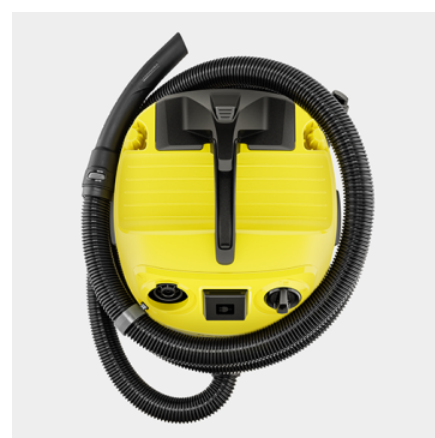

Uložení sací hadice na hlavě zařízení

- Tam, kde není možné vysávání, lze využít praktickou funkci fukaru.
- Intuitivní zabezpečovací mechanismy pro leváky i praváky.