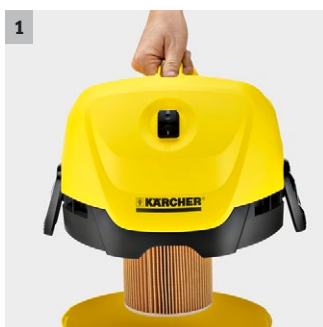

WD 3

Víceúčelový vysavač WD 3 na mokré a suché vysávání se super sací silou a energetickou úsporou je vybaven plastovou nádrží o objemu 17 l, patronovým filtrem a novými, praktickými doplňky.

1 Speciální patronový filtr

- Pro mokré a suché vysávání bez výměny filtru.

2 Nově vyvinutá podlahová hubice a sací hadice

- Pro dosažení nejlepších výsledků čištění bez ohledu na to, zda se jedná o suchou nebo mokrou, jemnou nebo hrubou nečistotu.
- Pro maximální pracovní pohodlí a flexibilitu při vysávání.

3 Odnímatelná rukojeť

- Nabízí možnost nasazení nejrůznějších hubic přímo na sací hadici.
- Pro nejjednodušší sání i ve stísněných podmínkách.

4 Praktická funkce fukaru

- Všude tam, kde vysávání není možné, pomůže praktická funkce fukaru.
- Odstraňování nečistot bez námahy např. ze šterkové plochy.

WD 3

- Nově vyvinuté příslušenství pro nejlepší výsledek čištění
- Praktická funkce fukaru
- Parkovací poloha

Technické údaje

Objednací číslo	1.629-820.0	
EAN kód	4039784943520	
Druh proudu	V / Hz	220 - 240 / 50 - 60
Skutečný sací výkon*	Air Watt	200
Spotřeba energie	W	1000
Objem nádrže	l	17
Materiál nádrže	Plast	
Jmenovitý průměr - příslušenství	mm	35
Připojovací kabel	m	4
Hmotnost	kg	5,5
Rozměry (D x Š x V)	mm	388 x 340 x 503