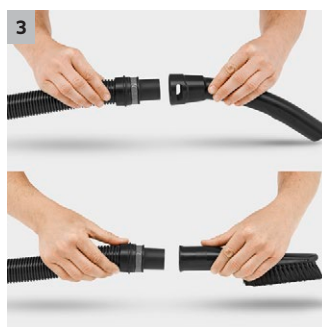

WD 3

Víceúčelový vysavač WD 3 na mokré a suché vysávání se super sací silou a energetickou úsporou je vybaven plastovou nádrží o objemu 17 l, patronovým filtrem a novými, praktickými doplňky.

1 Speciální patronový filtr

- Pro mokré a suché vysávání bez výměny filtru.

2 Nově vyvinutá podlahová hubice a sací hadice

- Pro dosažení nejlepších výsledků čištění bez ohledu na to, zda se jedná o suchou nebo mokrou, jemnou nebo hrubou nečistotu.
- Pro maximální pracovní pohodlí a flexibilitu při vysávání.

3 Odnímatelná rukojeť

- Nabízí možnost nasazení nejrůznějších hubic přímo na sací hadici.
- Pro nejjednodušší sání i ve stísněných podmínkách.

4 Praktická funkce fukaru

- Všude tam, kde vysávání není možné, pomůže praktická funkce fukaru.
- Odstraňování nečistot bez námahy např. ze šterkové plochy.

Vybavení

Sací hadice	m	2	Ochrana proti nárazu	■
Odnímatelná rukojeť		■		
Sací trubky	kusy × m / mm	2 × 0,5 / 35 / Plast		
Hubice pro vysávání mokrých/suchých nečistot		Clips		
Spárová hubice		■		
Papírový filtrační sáček	kusy	1		
Filtrační patrona		dvoudílný		
Funkce fukaru		■		
Hák na kabel		■		
Parkovací poloha		■		
Uložení příslušenství na přístroji		■		