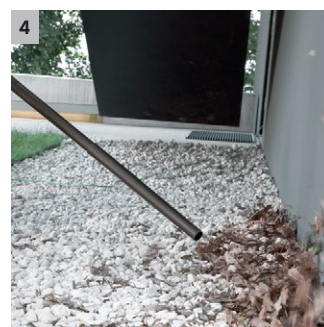

- Pro mokré a suché vysávání bez výměny filtru.

2 Nově vyvinutá podlahová hubice a sací hadice

- Pro dosažení nejlepších výsledků čištění bez ohledu na to, zda se jedná o suchou nebo mokrou, jemnou nebo hrubou nečistotu.
- Pro maximální pracovní pohodlí a flexibilitu při vysávání.

3 Odnímatelná rukojeť

- Nabízí možnost nasazení nejrůznějších hubic přímo na sací hadici.
- Pro nejjednodušší sání i ve stísněných podmínkách.

4 Praktická funkce fukaru

- Všude tam, kde vysávání není možné, pomůže praktická funkce fukaru.
- Odstraňování nečistot bez námahy např. ze šterkové plochy.

Vybavení

Sací hadice	m	2	Ochrana proti nárazu	■
Odnímatelná rukojeť		■		
Sací trubky	kusy × m / mm	2 × 0,5 / 35 / Plast		
Hubice pro vysávání mokrých/suchých nečistot		Clips		
Spárová hubice		■		
Papírový filtrační sáček	kusy	1		
Filtrační patrona		dvoudílný		
Funkce fukaru		■		
Hák na kabel		■		
Parkovací poloha		■		
Uložení příslušenství na přístroji		■		